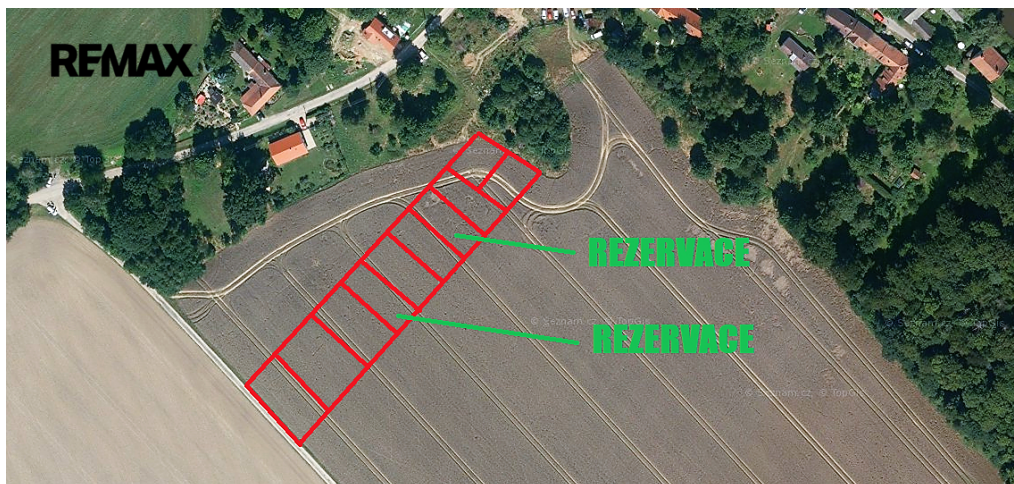

Na prodej pozemky pro zahradničení a odpočinek v Maříži u Slavonic

Slavonice

641 Kč
za m²

Vyřizuje
Vít Majkut
GSM: +420603548827
E-mail:
vit.majkut@re-max.cz

Celková plocha: 744 m²

Druh pozemku: zahrada

Umístění objektu: klidná část obce

Doprava: autobus

POPIS NEMOVITOSTI: Nabízíme k prodeji nevšední pozemky v obci Maříž, kousek od historických Slavonic. Lokalita je oblíbená pro svou přírodu, klid a uměleckou atmosféru. Jedná se o trvalý travní porost s účelem využití jako sad (v řízení), který nabízí ideální prostor pro zahradničení i odpočinek.

Výměry parcel jsou od 434m² do 776m² a u každého pozemku bude:

- 6 zasazených ovocných stromů pro budoucí úrodu i stín
- živý plot po třech stranách pozemku (nebo dle dohody) pro soukromí a estetiku

Pozemky jsou vhodné pro širší využití:

- ohniště a gril nebo slunečník
- včelín
- workshopy
- příležitostný pobyt v přírodě

Maříž je známá, klidnou atmosférou a krásami přírody České Kanady. Místo je dobře dostupné.

Hlavní benefity:

- klidná lokalita blízko Slavonic
- ideální pro milovníky přírody, zahradničení, rodiny i kreativce
- připravené zázemí a možnost okamžitého využití

V případě zájmu o všechny pozemky jako investiční celek, nabízíme zvýhodněnou cenu za m².

REMAX Well 2 Realitní kancelář Havlíčkův Brod Trocnovská 1633 Havlíčkův Brod 58001, Tel.: , E-mail: well2@remax-czech.cz, web: <https://www.remaxwell2.cz>