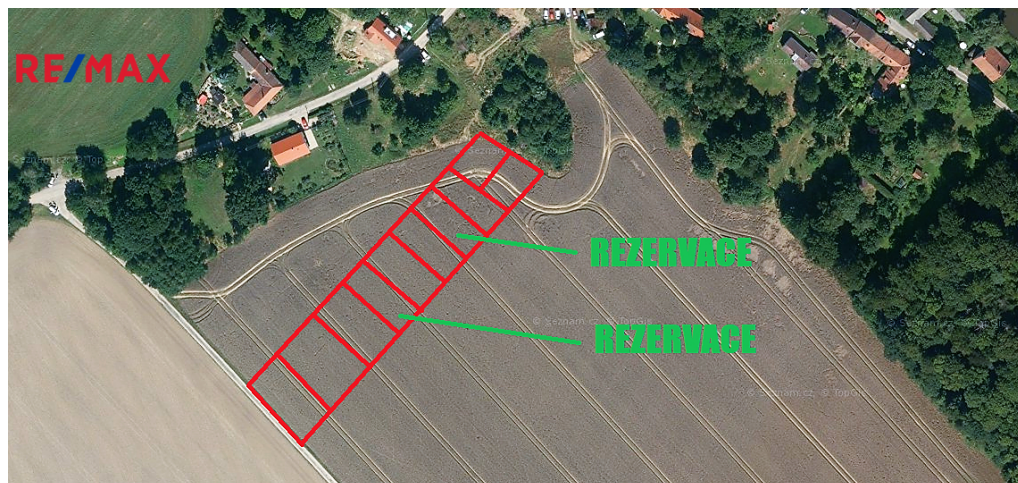

Na prodej pozemky pro zahradničení a odpočinek v Maříži u Slavonic Slavonice

641 Kč
za m²

Vyřizuje
Vít Majkut
GSM: +420603548827
E-mail:
vit.majkut@re-max.cz

Celková plocha: 744 m²

Umístění objektu: klidná část obce

Druh pozemku: zahrada

Doprava: autobus

POPIS NEMOVITOSTI: Nabízíme k prodeji nevšední pozemky v obci Maříž, kousek od historických Slavonic. Lokalita je oblíbená pro svou přírodu, klid a uměleckou atmosféru. Jedná se o trvalý travní porost s účelem využití jako sad (v řízení), který nabízí ideální prostor pro zahradničení i odpočinek.

Výměry parcel jsou od 434m² do 776m² a u každého pozemku bude:

- 6 zasazených ovocných stromů pro budoucí úrodu i stín
- živý plot po třech stranách pozemku (nebo dle dohody) pro soukromí a estetiku

Pozemky jsou vhodné pro širší využití:

- ohniště a gril nebo slunečník
- včelín
- workshopy
- příležitostný pobyt v přírodě

Maříž je známá, klidnou atmosférou a krásami přírody České Kanady. Místo je dobře dostupné.

Hlavní benefity:

- klidná lokalita blízko Slavonic
- ideální pro milovníky přírody, zahradničení, rodiny i kreativce
- připravené zázemí a možnost okamžitého využití

V případě zájmu o všechny pozemky jako investiční celek, nabízíme zvýhodněnou cenu za m².

Pokud máte zájem o více informací, osobní prohlídku nebo možnosti financování, mě neváhejte kontaktovat. Rád vám