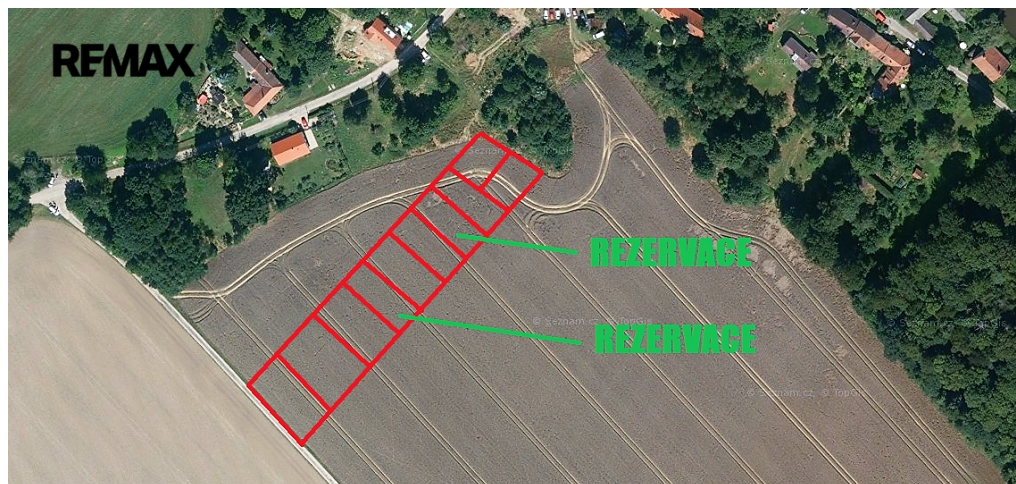

Na prodej pozemky pro zahradničení a odpočinek v Maříži u Slavonic

Slavonice

641 Kč
za m²

Vyřizuje
Vít Majkut
GSM: +420603548827
E-mail:
vit.majkut@re-max.cz

Celková plocha: 744 m²

Umístění objektu: klidná část obce

Druh pozemku: zahrada

Doprava: autobus

POPIS NEMOVITOSTI: Nabízíme k prodeji nevšední pozemky v obci Maříž, kousek od historických Slavonic. Lokalita je oblíbená pro svou přírodu, klid a uměleckou atmosféru. Jedná se o trvalý travní porost s účelem využití jako sad (v řízení), který nabízí ideální prostor pro zahradničení i odpočinek.

Výměry parcel jsou od 434m² do 776m² a u každého pozemku bude:

- 6 zasazených ovocných stromů pro budoucí úrodu i stín
- živý plot po třech stranách pozemku (nebo dle dohody) pro soukromí a estetiku

Pozemky jsou vhodné pro širší využití:

- ohniště a gril nebo slunečník
- včelín
- workshopy
- příležitostný pobyt v přírodě

Maříž je známá, klidnou atmosférou a krásami přírody České Kanady. Místo je dobře dostupné.

Hlavní benefity:

- klidná lokalita blízko Slavonic
- ideální pro milovníky přírody, zahradničení, rodiny i kreativce
- připravené zázemí a možnost okamžitého využití

V případě zájmu o všechny pozemky jako investiční celek, nabízíme zvýhodněnou cenu za m².