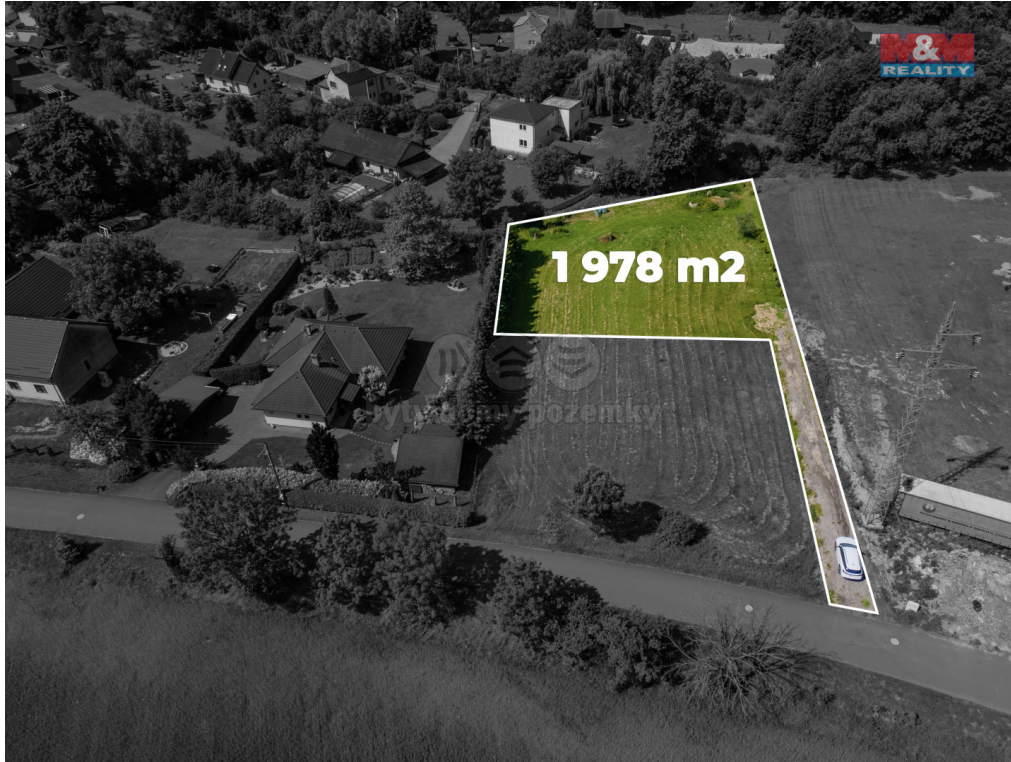

Prodej pozemku k bydlení, 1.978 m², Hukvaldy, Rychlatice

73946, Hukvaldy

3 758 200 Kč
za nemovitost

Vyřizuje

Chovan Miroslav**Tel.:** 800 100 446**GSM:** 296 399 006**E-mail:** info@mmreality.cz**Celková plocha:** 1 978 m²**Druh pozemku:** pro bydlení**Umístění objektu:** klidná část obce

POPIS NEMOVITOSTI: Hledáte to pravé místo pro Váš rodinný život? Vítejte v Hukvaldech, malebné obci s bohatou historií a dechberoucí přírodou. Právě zde na vás čeká výjimečný pozemek o velkorysé ploše 1.978 m². Představte si prostornou zahradu, kde si děti hrají, kde si vychutnáte letní grilování nebo jen relaxujete po náročném dni. Tento pozemek je dle platného územního plánu součástí ploch smíšených obytných (SO), je tedy určen k výstavbě rodinného bydlení. Elektřina se nachází nedaleko a zásobování vodou lze v této lokalitě zajistit vybudováním vlastní studny. Hukvaldy vám nabídnou i fantastickou dostupnost. Díky blízkosti dálnice se snadno a rychle dostanete jak do Frýdku-Místku, tak do Nového Jičína. Zaujala Vás tato nabídka? Neváhejte mne kontaktovat pro více informací.