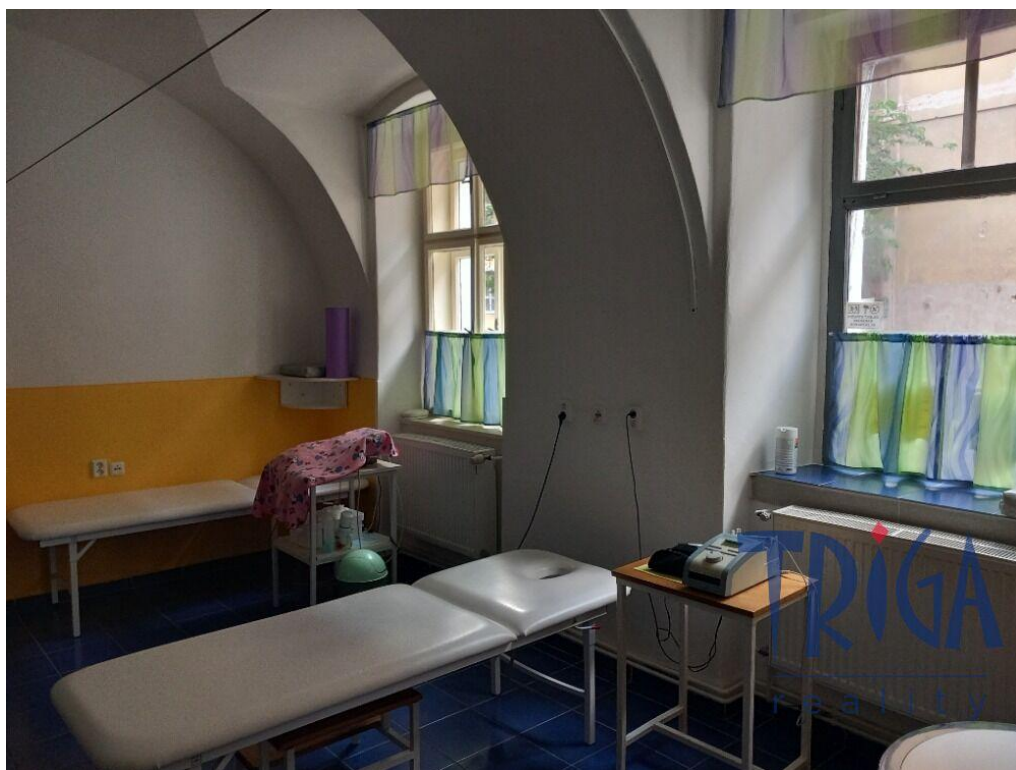

Jaroměř - Josefov: Pronájem komerčního prostoru (kancelář, kosmetika, kadeřnictví, sklady)

Doktora Reyla, 55102, Jaroměř

Neuvedeno

za měsíc

Informace o ceně v RK

Vyřizuje

Monika Holečková

Tel.: +420 774 777 073

GSM: +420 775 777 073

E-mail:

holeckova@trigareality.cz

Druh objektu:	cihlová	Stav objektu:	dobrý
Druh prostor:	Jiné	Doprava:	silnice; autobus
Elektrina:	Elektro - 230 V	Voda:	Vodovod
Plyn:	Plynovod	Topení:	Ústřední - plynové
Odpad:	Kanalizace	Energetická náročnost:	G - Mimořádně nevhodná

POPIS NEMOVITOSTI: K pronájmu nabízíme nebytový prostor o velikosti 28 m², včetně sociálního zázemí 5 m², vhodný pro provoz kadeřnictví, kosmetiky, skladu, nebo kanceláře.

Prostor má dlouhou historii - od roku 1992 v něm nepřetržitě fungovalo zavedené rehabilitační středisko.

Svým uspořádáním a zázemím je však vhodný i pro širší škálu podnikatelských činností.

Využití je ideální například pro fyzioterapii, masáže, chiropraxi či další zdravotní a regenerační služby. Prostor může rovněž posloužit právě pro zmíněné skladovací účely. Díky bezbariérovému vstupu a parkování přímo u budovy je

TRIGA reality s.r.o. Rooseveltova 458 Dvůr Králové nad Labem 54401, Tel.: +420 774 777 073, E-mail: info@trigareality.cz, web:

<https://www.trigareality.cz>