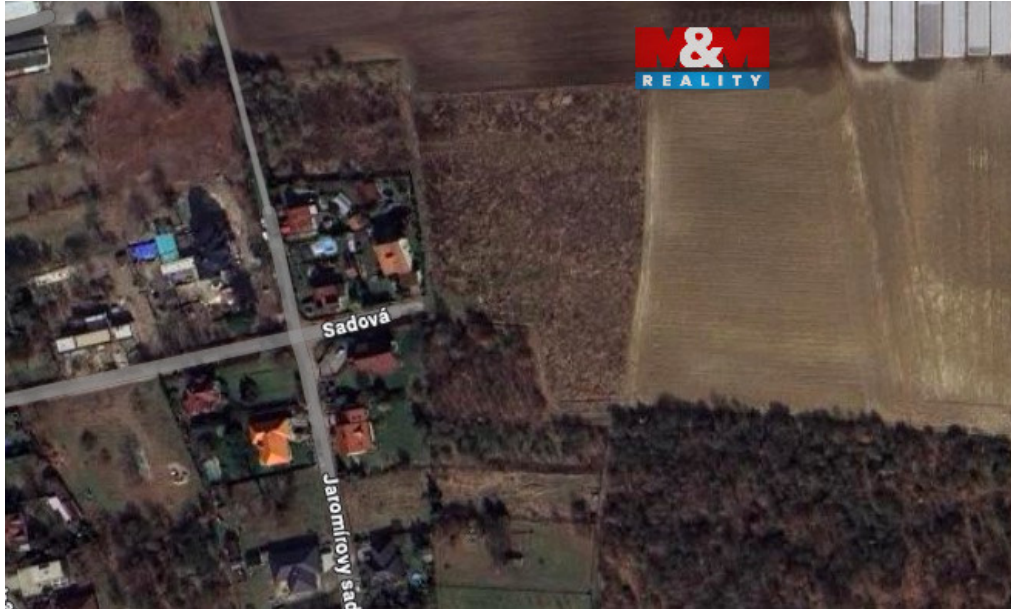

Prodej pozemku k bydlení, 925 m², Lysá nad Labem - Hrabanov

28922, Lysá nad Labem

**5 180 000 Kč**

za nemovitost

V případě více zájemců může RK využít pro výběr kupujícího formu aukce.

Vyřizuje

Šolc Petr**Tel.:** 800 100 446**GSM:** 296 399 006**E-mail:** info@mmreality.cz**Celková plocha:** 925 m²**Druh pozemku:**

pro bydlení

Umístění objektu: okraj obce

POPIS NEMOVITOSTI: Nabízíme k prodeji soubor atraktivních pozemků o celkové rozloze 925 m², ideální pro výstavbu rodinného domu, nacházející se na okraji obce Lysá nad Labem, kde budou v rámci probíhající přeparcelizace tyto pozemky sloučeny v jeden. Tato lokalita je vyhledávaná díky své výborné dostupnosti do Prahy, která je vzdálena pouhých 20 minut. Pozemek se nachází v klidné části obce, což zajišťuje příjemné bydlení v zeleni, a zároveň máte veškerou občanskou vybavenost na dosah. V katastrálním území Lysá nad Labem není k dispozici mnoho pozemků ke koupi, což z něj činí i vynikající investici do budoucna. Cena je férově nastavena s ohledem na omezenou nabídku v lokalitě. Nezmeškejte tuto jedinečnou příležitost postavit si svůj vysněný domov v atraktivní lokalitě s potenciálem růstu hodnoty.