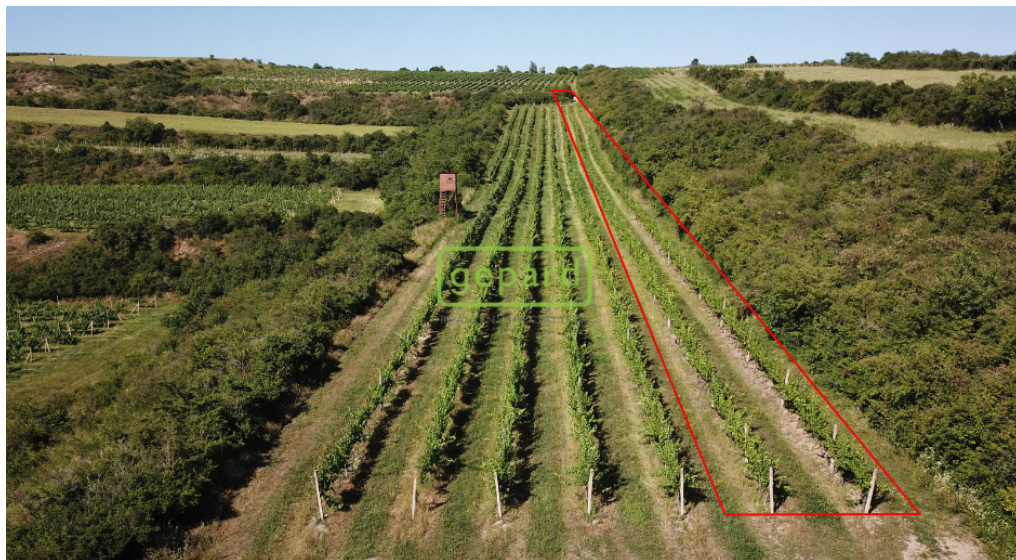

## Prodej vinice 2166m<sup>2</sup> Starovice u Hustopečí

Starovice

**Celková plocha:** 2 166 m<sup>2</sup>

**Druh pozemku:** ostatní

**Doprava:** dálnice

**POPIS NEMOVITOSTI:** V zastoupení majitele nabízíme k prodeji vinici o rozloze 2 166 m<sup>2</sup> (609 hlav) ve vyhledávané vinařské oblasti Starovice u Hustopečí - v kraji s dlouholetou tradicí pěstování révy a výrobou kvalitního vína.

Vinice je situována na jihozápadním svahu, což zajišťuje výborné sluneční podmínky pro dozrávání hroznů. Nachází se v klidné lokalitě s krásným výhledem na okolní krajinu. Přímo k pozemku vede příjezdová cesta kombinující panelový povrch a zpevněný travnatý úsek - přístup je pohodlný i osobním vozem.