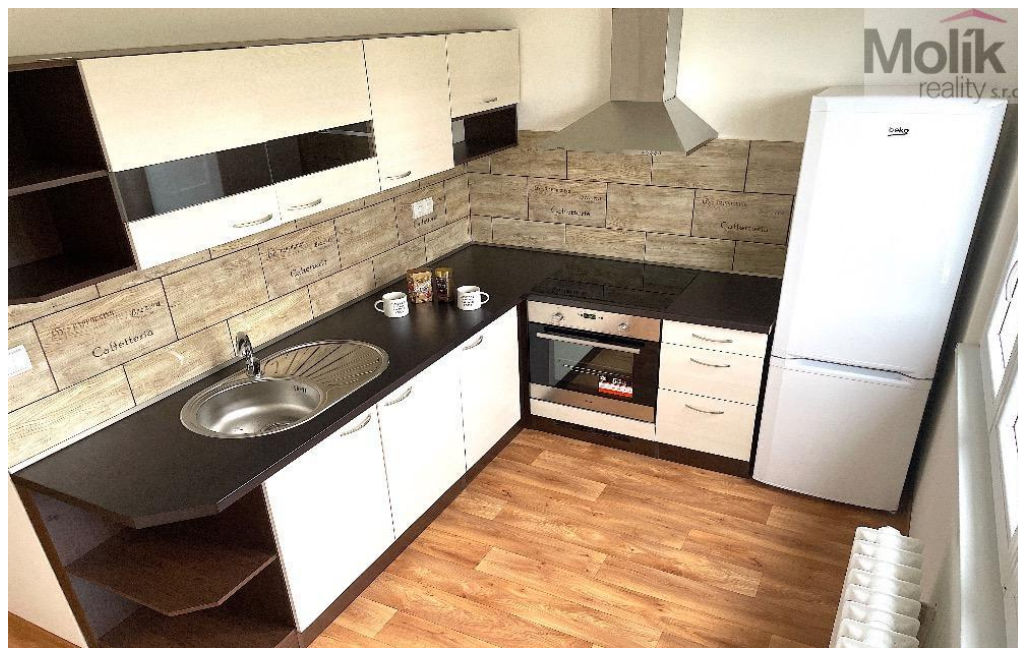

## Pronájem, byt 2+1, 55.9m<sup>2</sup>, Bílina, Ul. Sídliště U Nového nádraží

Sídliště U Nového nádraží, 41801, Bílina

**8 300 Kč**  
za měsíc

Vyřizuje

**Matyáš Molík**

**Tel.:** +420 727885741

**GSM:** +420 727885741

**POPIS NEMOVITOSTI:** Nabízíme exkluzivní byt k pronájmu o velikosti 2+1 s obytnou plochou 55,9 m<sup>2</sup> a sklepní kójí. Byt prošel kompletní rekonstrukcí včetně rozvodů vody, odpadů a kompletní elektroinstalace dle posledních norem. Byt se nachází v atraktivní lokalitě v blízkosti centra. Autobusová zastávka pár kroků od bytu. Dostatek parkovacích míst před a vedle domu. Do nákupního centra kousek pěšky. Dům je celkově zateplen a velmi dobře spravován.