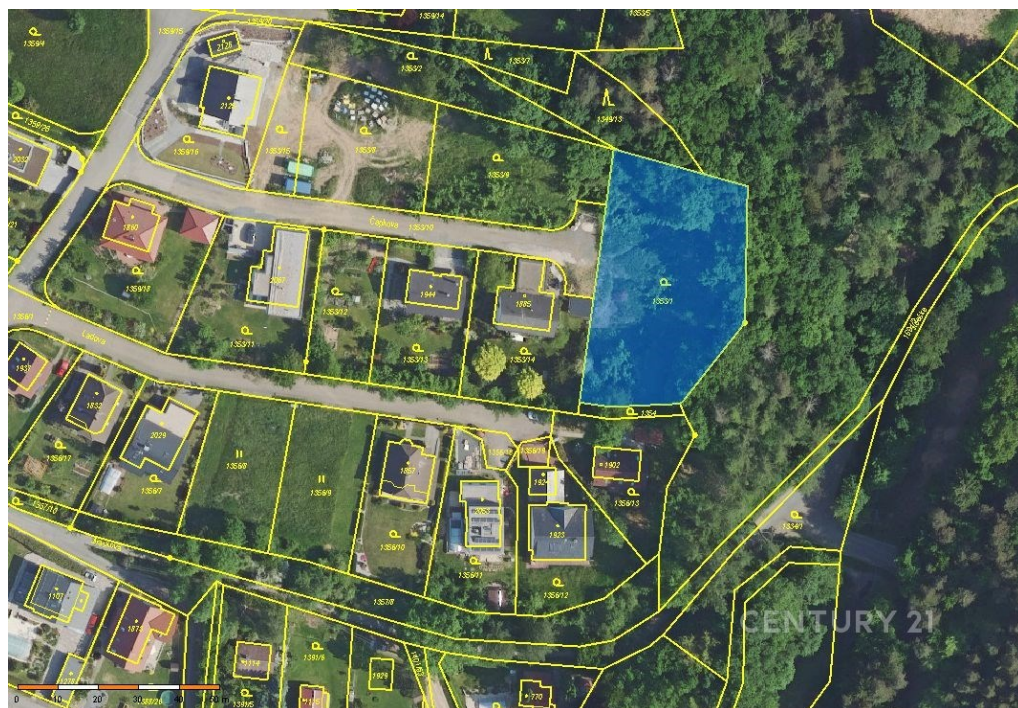

Rozlehlý stavební pozemek se zastavitelností 30% ,u lesa v lukrativním místě Mnichovic

Čapkova, Mnichovice

Neuvedeno
za nemovitost

Info v RK

Vyřizuje

Lubomír Brychta

Tel.: +420 226 256 126

GSM: 420226256126

E-mail:

info.reality@4fin.cz

Celková plocha: 2 094 m²

Inženýrské sítě: vodovod; kanalizace;
plyn; elektřina

Druh pozemku: pro bydlení

Doprava: vlak; silnice

POPIS NEMOVITOSTI: Nabízíme k prodeji atraktivní pozemek o rozloze 2094 m², který se nachází v klidné a vyhledávané oblasti Mnichovic v okrese Prahavýchod, Středočeský kraj. Tento pozemek leží na konci Čapkové ulice a je ideálním místem pro stavbu i dvou rodinných domů s krásným výhledem na panorama okolí.

Pozemek je připraven na stavbu a je připraven k okamžitému převzetí novým majitelem. Díky tomu je možné ihned začít s realizací vašeho vysněného domova. Co se týče technického zázemí, pozemek je napojen na veřejnou kanalizaci, veřejný vodovod a je zde také zaveden plyn. Přístupová cesta k pozemku je zpevněná asfaltovou komunikací.

Celková cena pozemku je stanovena na 30 milionů CZK, což zahrnuje všechny náklady spojené s jeho koupi. Navíc je možnost financování hypotékou, což dělá tuto nabídku ještě atraktivnější pro potenciální kupce. Prodejce zajišťuje kompletní právní servis a veškerý administrativní proces spojený s převodem nemovitosti, a to bez jakýchkoli dodatečných poplatků pro kupujícího.

Pozemek se nachází v maloměstském charakteru obce Mnichovice, která nabízí veškeré občanské vybavení – školy,