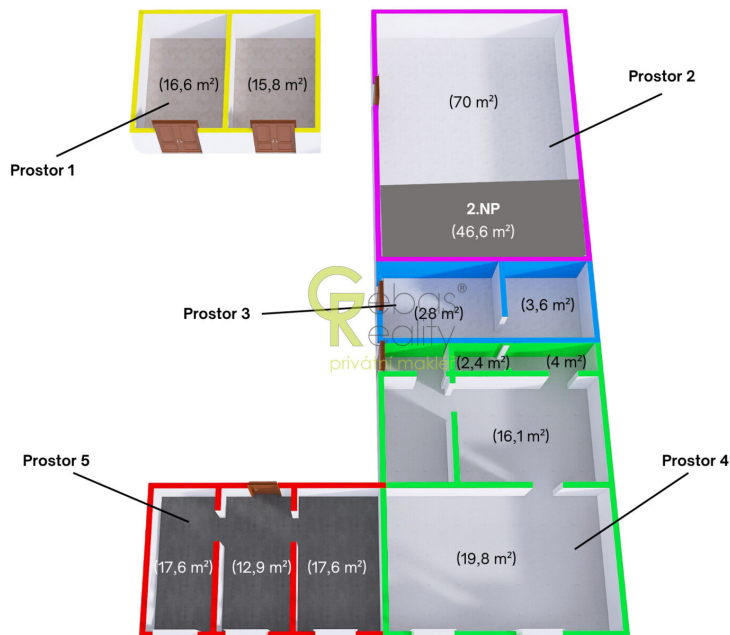

skladové plochy - Záryby, Praha východ

Záryby

185 Kč

za m²/měsíc

+ poplatek za el.energii.
Jistota: 1x nájem +
poplatek RK.

Vyřizuje

Zákaznická linka

Tel.: 773 557 042

GSM: +420 774 444 412

E-mail:

info@gebas-reality.cz

Plocha kanceláří:	48 m²	Druh objektu:	cihlová
Stav objektu:	dobrý	Druh prostor:	Skladovací
Umístění objektu:	centrum obce	Doprava:	silnice; autobus
Komunikace:	asfaltová	Elektřina:	Elektro - 230 V
Topení:	Lokální - tuhá paliva	Energetická náročnost:	G - Mimořádně nevhodná

POPIS NEMOVITOSTI: Pronájem skladových prostor v malebné obci Záryby - ideální pro vaše podnikání! Nabízíme k pronájmu flexibilní skladové prostory v atraktivní lokalitě obce Záryby, pouhé 4 km od Brandýsa nad Labem a s výbornou dostupností k D10. Co nabízíme? Různorodé prostory (skladové plochy v rodinném domě, stodole a garážích s možností využití i venkovního pozemku), flexibilitu (pronájem celku nebo po částech, od 16 m²), úpravy na míru (možnost úpravy skladových ploch dle vašich požadavků, aktuálně vymezeno 4-5 ploch o různých rozměrech), výhodná poloha - malebná polabská obec s kompletní občanskou vybaveností a výbornou dopravní dostupností, připojení k sítím (elektřina, obecní vodovod a tlaková kanalizace). Výborná dopravní dostupnost: Brandýs nad Labem (4 min), Kostelec nad Labem (4 min), Dálnice D10 (10 min), OC Černý Most (15 min). Volný ihned - připraveno k okamžitému využití! Pro podnikatele, živnostníky a firmy hledající flexibilní a cenově dostupné skladové řešení v klidné lokalitě s dobrou dostupností. Záryby nabízí: Obecní úřad, autobus (č. 478), potraviny, škola, školka, hospoda, 2x Zásilkovna (Z-Box), sportovní vyžití a Labská cyklotrasa. Pro další informace a domluvení prohlídky nás neváhejte kontaktovat. Rádi vám poskytneme veškeré podklady a zodpovíme vaše dotazy. (PENB - G)