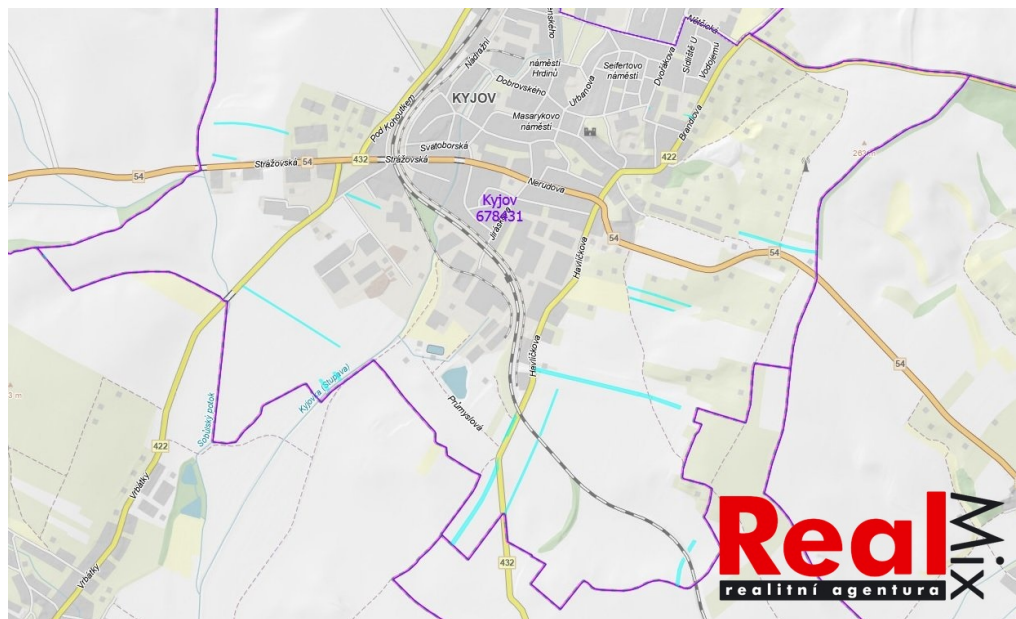

Prodej, pozemky - pole, lesy, travnaté porosty, rezerva pro bydlení - obec Kyjov, okres Hodonín

Kyjov

Neuvedeno za nemovitost

info v RK, včetně provize,
včetně právního servisu,
cena k jednání

Vyřizuje

Tomáš Silnický

Tel.: +420 775 077 502

GSM: +420 775 077 503

E-mail: tomas@realmix.cz

Celková plocha: 49 606 m²

Doprava: vlak; silnice; autobus

Druh pozemku: ostatní

Komunikace: neupravená

POPIS NEMOVITOSTI: Nabízíme prodej pozemků - pole (orná půda), travnaté porosty, ostatní plocha, komunikace, rezerva pro bydlení atp.. Všechny pozemky se nachází v katastrálním území Kyjov a jsou zapsané na LV č. 368, město Kyjov, okres Hodonín, Jihomoravský kraj. Jedná se o pozemky bez inženýrských sítí. Pozemky jsou různých tvarů, výměr a různé půdní bonity, na některých pozemcích je uzavřený pacht s různou výpovědní lhůtou. Jedná se o zajímavou investiční příležitost v jednom katastrálním území. CP všech nabízených pozemků je 49606m², prodej však po dohodě může probíhat i po jednotlivých pozemcích. Více info v RK.