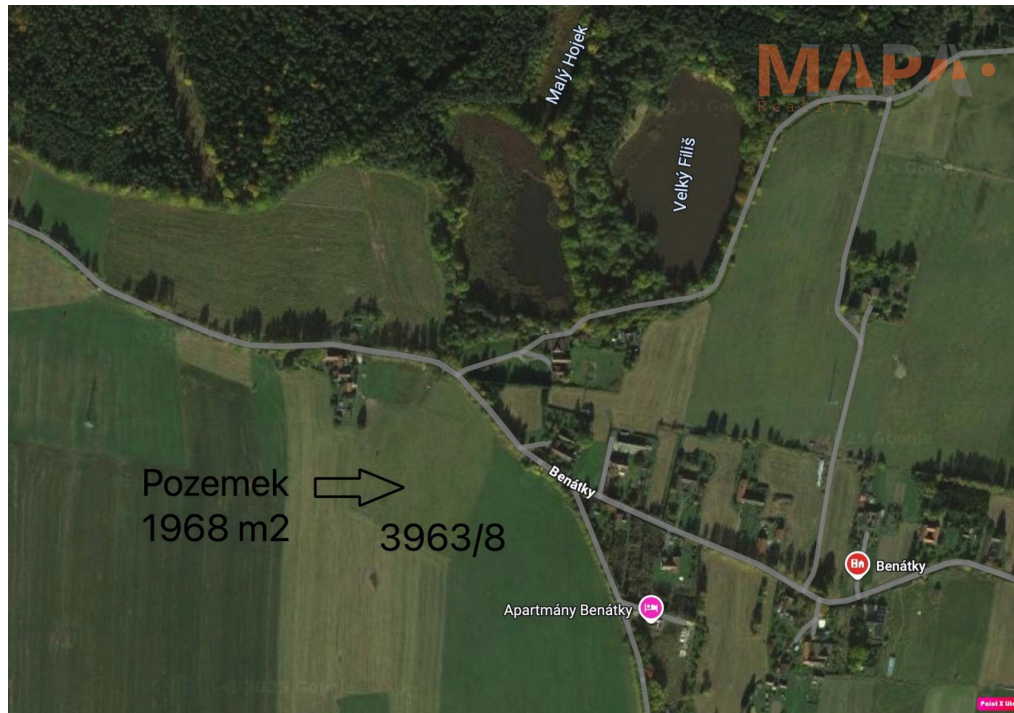

Prodej stavebního pozemku 1968 m Suchdol nad Lužnicí

Benátky, 37806, Suchdol nad Lužnicí

2 200 000 Kč
za nemovitost

Vyřizuje

Marie Jíra Černá

Tel.: +420 704010978

GSM: +420 704010978

E-mail:

marie.cerna@mapareality.cz
CZ

Celková plocha: 1 968 m²

Druh pozemku: pro bydlení

Doprava: vlak; silnice; autobus

POPIS NEMOVITOSTI: V tiché a malebné obci Suchdol nad Lužnicí se nachází jedinečná nabídka pro ty, kteří hledají ideální místo pro své bydlení. Na prodej je zde rozlehlý pozemek o ploše 1968 m², který se nachází v klidné části obce v lokalitě Benátky.

Technické údaje:

studna na pozemku

elektřina na hranici pozemku

možnost připojení na veřejný vodovod

kanalizaci ideální řešit domácí čističkou

oblast mimo záplavové území

výšková hladina max 1NP a podkroví

Umístění v obci Suchdol nad Lužnicí je dalším velkým plusem této nemovitosti. Obec je oblíbeným cílem pro milovníky přírody a aktivního životního stylu. V blízkosti síť cyklostezek. Svoji polohou blízko okolních lesů a řeky Lužnice, si zde můžete užít bohatý výběr turistických tras, cyklostezek a dalších sportovních aktivit.

Plocha pozemku 1968 m² poskytuje dostatek prostoru pro realizaci vašich snů o vlastním domově. Je ideální pro stavbu rodinného domu s dostatkem zahrady pro děti nebo pro pěstování zeleniny a ovocných stromů. Své vlastní přírodní království si zde mohou vytvořit i milovníci zvířat.