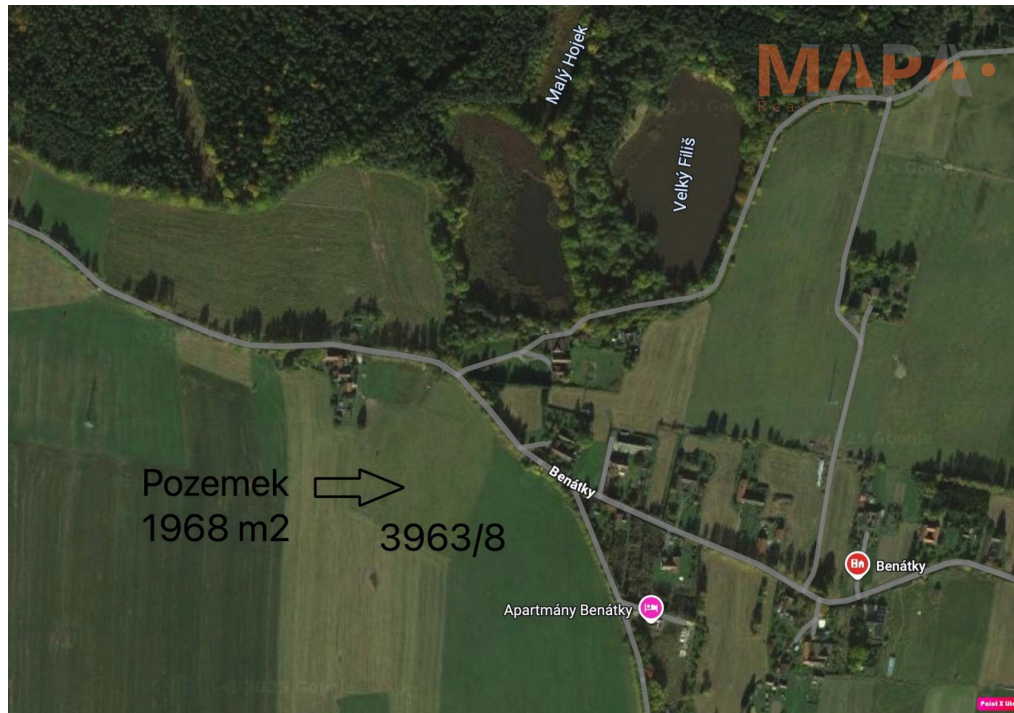

Prodej stavebního pozemku 1968 m Suchdol nad Lužnicí

Benátky, 37806, Suchdol nad Lužnicí

**2 200 000 Kč**
za nemovitost

Vyřizuje

Marie Jíra Černá**Tel.:** +420 704010978**GSM:** +420 704010978**E-mail:**marie.cerna@mapareality.cz
CZ**Celková plocha:** 1 968 m²**Druh pozemku:** pro bydlení**Doprava:** vlak; silnice; autobus

POPIS NEMOVITOSTI: V tiché a malebné obci Suchdol nad Lužnicí se nachází jedinečná nabídka pro ty, kteří hledají ideální místo pro své bydlení. Na prodej je zde rozlehlý pozemek o ploše 1968 m², který se nachází v klidné části obce v lokalitě Benátky.

Technické údaje:

studna na pozemku

elektřina na hranici pozemku

možnost připojení na veřejný vodovod

kanalizaci ideální řešit domácí čističkou

oblast mimo záplavové území

výšková hladina max 1NP a podkroví

Umístění v obci Suchdol nad Lužnicí je dalším velkým plusem této nemovitosti. Obec je oblíbeným cílem pro milovníky přírody a aktivního životního stylu. V blízkosti síť cyklostezek. Svoji polohou blízko okolních lesů a řeky Lužnice, si zde můžete užít bohatý výběr turistických tras, cyklostezek a dalších sportovních aktivit.

Plocha pozemku 1968 m² poskytuje dostatek prostoru pro realizaci vašich snů o vlastním domově. Je ideální pro stavbu rodinného domu s dostatkem zahrady pro děti nebo pro pěstování zeleniny a ovocných stromů. Své vlastní přírodní království si zde mohou vytvořit i milovníci zvířat.