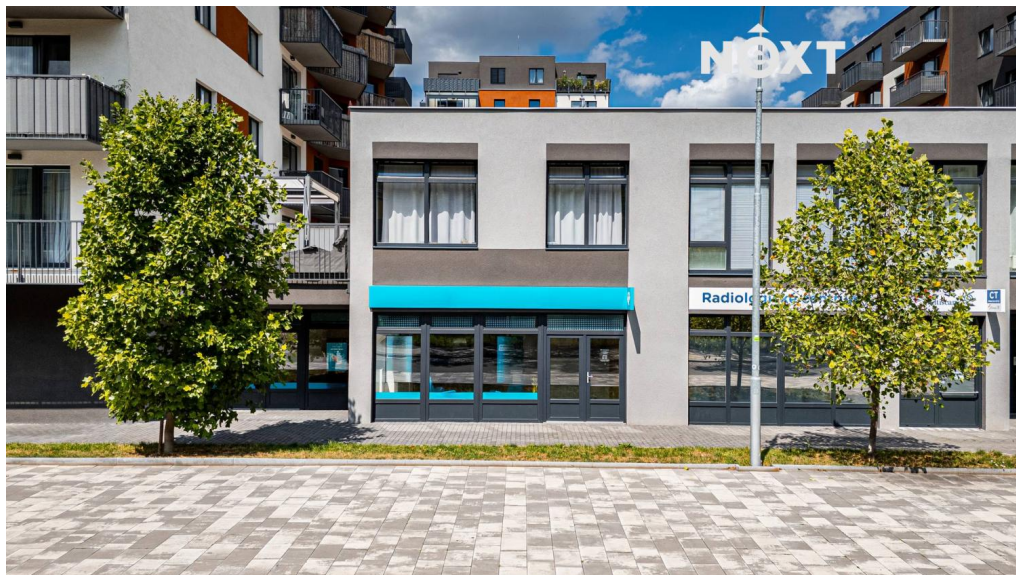

Prodej komerční Kanceláře, 200 m²

Na Spravedlnosti, 53002, Pardubice V, Pardubice

Neuvedeno za nemovitost

Info o ceně u RK

Vyřizuje

Ing. Ondřej Bahenský

Tel.: 800700099

GSM: +420 725 173 088

E-mail:

info@nextreality.cz

Celková plocha:	200 m ²	Počet podlaží:	2
Počet míst k parkování:	3	Druh objektu:	cihlová
Stav objektu:	novostavba	Účel budovy:	Administrativní budova
Umístění objektu:	rušná část obce	Energetická náročnost:	C - Úsporná

POPIS NEMOVITOSTI: Exkluzivně nabízíme k prodeji kancelářské prostory Pardubice Na spravedlnosti. Jedná se kancelářské prostory - obchodní prostory skládající se ze dvou propojených částí v moderní cihlové budově o celkové ploše 200 m². Budova byla postavena v roce 2019. Dispozice Vstup do komerčních prostor skrze recepci, na který navazují čtyři samostatné kanceláře a zasedací místnost se samostatným vstupem. V zadní části komerčních prostor je zázemí pro kanceláře - toalety, dětský koutek, kuchyňka s jídelnou, skladovací prostory - technická místnost, Prostory je možné rozdělit na dva samostatné komerční prostory bez nutnosti stavebních úprav - každý obchodní prostor již má svůj vlastní vstup, vlastní toalety a zázemí. Součástí prodeje 3x garážové stání v budově. Prodej s bonitním nájemníkem se smlouvou na delší dobu. Pro více informací mě neváhejte kontaktovat. Přijďte na prohlídku. Pro komunikaci uvádějte evidenční číslo zakázky N113432.