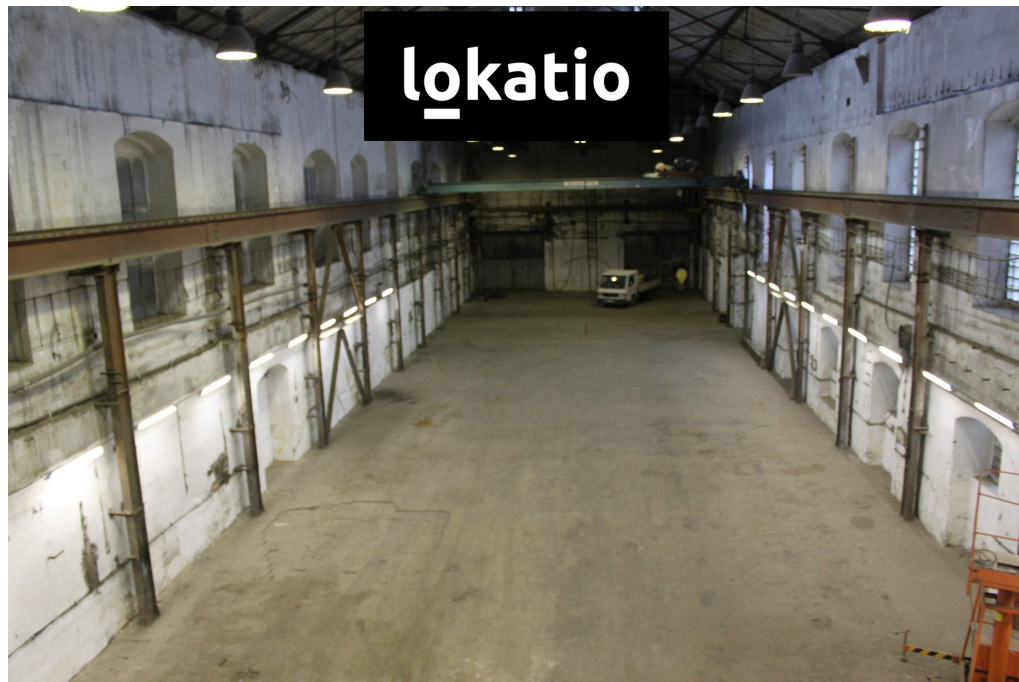

Pronájem: Skladové a výrobní prostory, Hospozín

Hospozín

38 100 Kč

za měsíc

Neplatíte provizi, bez DPH

Vyřizuje

Mgr. Radim Pešek

Tel.: 725896767

GSM: +420 776 876 526

E-mail:

radim.pesek@lokatio.cz

Celková plocha:	410 m²	Počet podlaží:	1
Druh objektu:	smíšená	Stav objektu:	dobrý
Účel budovy:	Sklad	Ostatní:	Parkoviště
Doprava:	silnice; autobus	Elektrina:	Elektro - 230 V; Elektro - 400 V
Energetická náročnost:	G - Mimořádně nehospodárná		

POPIS NEMOVITOSTI: BEZ PROVIZE

Nabízíme k pronájmu dostupné skladovací či výrobní prostory v obci Hospozín mezi městy Velvary a Slaný cca 35 km severně od Prahy. Dostupné po silnici č. 16 k dálnici D8, případně k dálnici D7 směrem na město Slaný.

VELIKOST SKLADU

- sklad o velikosti: 410 m²

DOSTUPNOST

- k dispozici od 01.12. 2026

TECHNICKÉ SPECIFIKACE

- sklad v přízemí
- vytápěné kancelářské prostory a sociální zázemí 106 m²
- rozměry haly 28,50 metru x 14,40 metru
- výška haly 12,55 metru
- portálový jeřáb o nosnosti 8 000 kg
- sklad vhodný pro lehkou výrobu nebo skladování