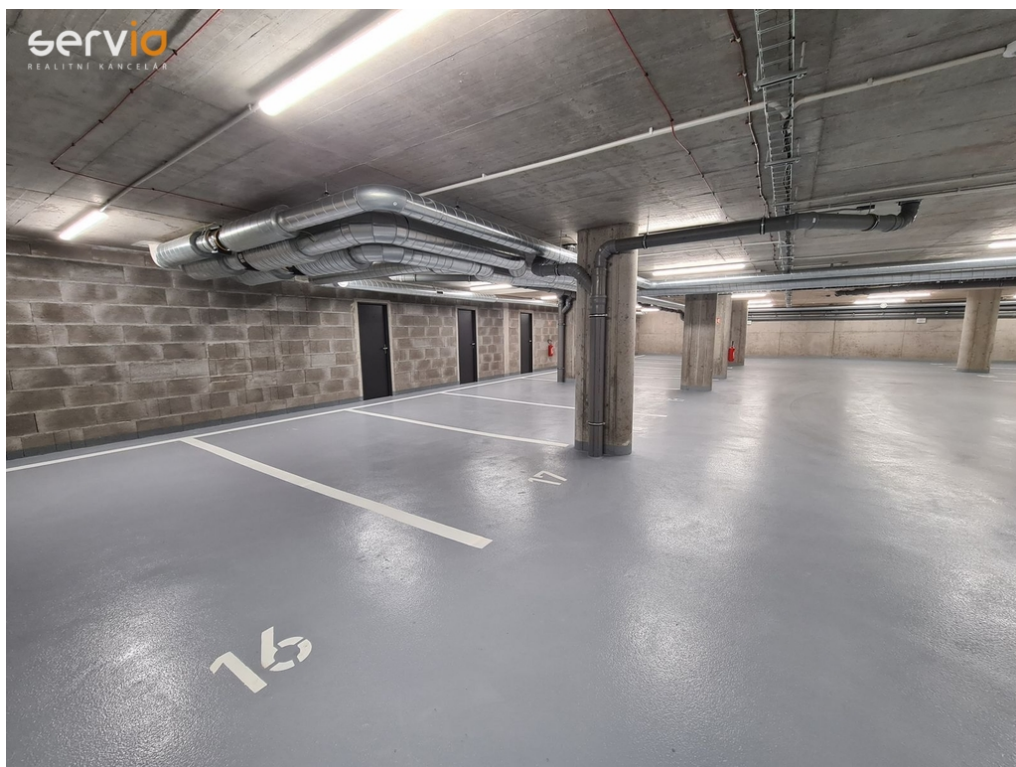

Pronájem krytého PS, 13 m², ul. Hvězdová, Brno

Hvězdová, Brno-střed, Brno

2 500 Kč

za měsíc

+ provize RK + DPH

Vyřizuje

Barbora Kabátková

Tel.: 723 939 930

GSM: +420608578045

E-mail:

kabatnikova@servio.cz

Počet podlaží v domě:

Stav objektu:

novostavba

Komunikace:

asfaltová

Druh objektu:

smíšená

Umístění objektu:

centrum obce

POPIS NEMOVITOSTI: Nabízíme k pronájmu kryté parkovací stání o velikosti 12,5 m² v objektu Rezidence Hvězdová, na ulici Hvězdová, v Brně. Objekt je střežen kamerovým systémem a vjezd je na GSM bránu.

Cena pronájmu činí 2.500,- Kč/měsíc, + provize RK + DPH.

Více informací u RK.