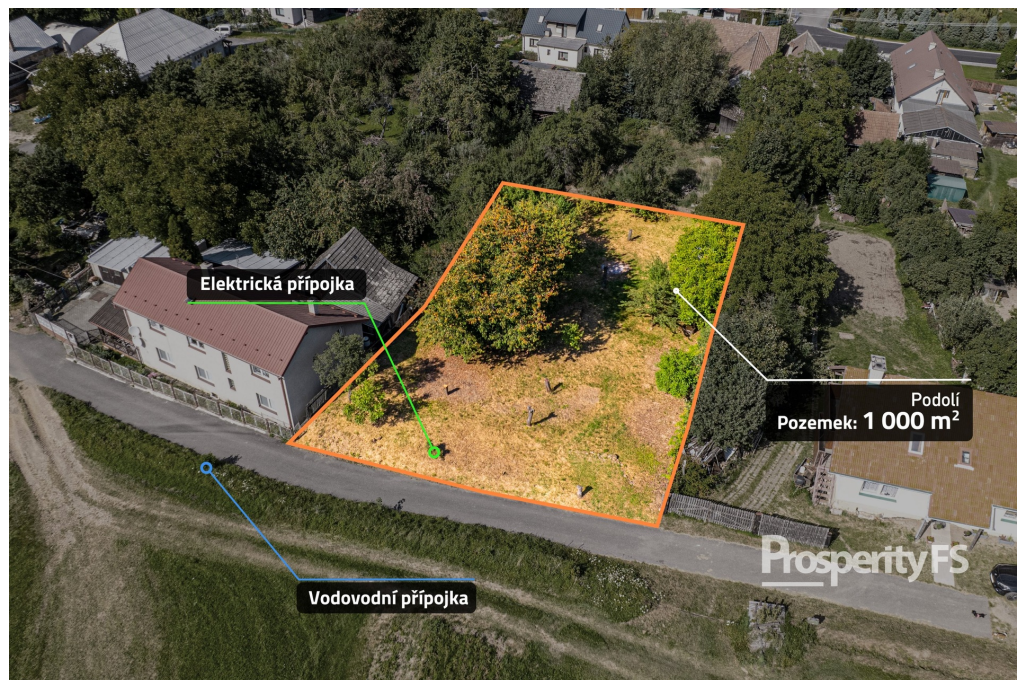

Prodej stavebního pozemku 1 000 m², Podolí (okres Vsetín)

75644, Podolí

1 290 000 Kč
za nemovitost

včetně DPH, včetně poplatků, včetně provize, včetně právního servisu, cena k jednání

Vyřizuje

Jan Przyczko

Tel.: 800 811 811

GSM: +420 800 811 811

E-mail:

reality@prosperityfs.cz

Celková plocha: 1 000 m²

Druh pozemku: pro bydlení

Charakter okolní zástavby: venkovská

POPIS NEMOVITOSTI: Nabízíme k prodeji stavební pozemek o rozloze 1000 m² v klidné a malebné lokalitě na okraji obce Podolí. Tento pozemek je ideální volbou pro všechny, kteří touží po bydlení v harmonii s valašskou přírodou a zároveň chtějí využívat výhod klidného venkovského prostředí.

Pozemek nabízí nádherný výhled do okolní přírody a je celodenně prosluněný, což zaručuje příjemné a zdravé bydlení. Elektrická přípojka je již hotová. vodovod je k dispozici na hranici pozemku.

Obec Podolí se svými 250 obyvateli poskytuje poklidné a bezpečné zázemí, zároveň je výborně dostupná do Valašského Meziříčí a Vsetína, což oceníte při každodenních přesunech.