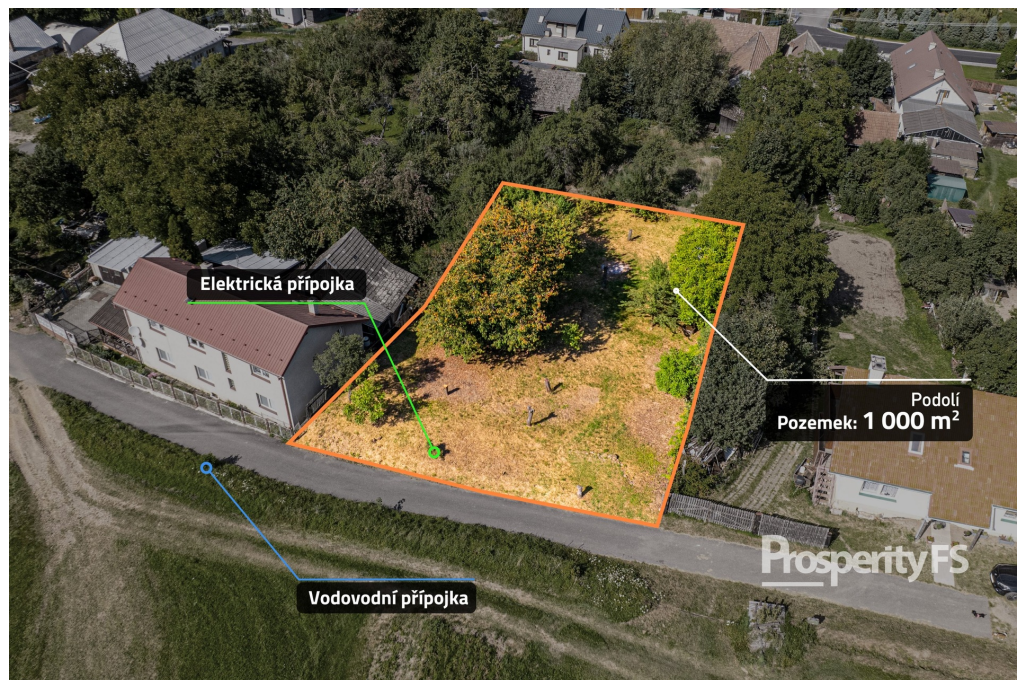

Prodej stavebního pozemku 1 000 m², Podolí (okres Vsetín)

75644, Podolí

Rezervace

Vyřizuje

Jan Przyczko

Tel.: 800 811 811

GSM: +420 800 811 811

E-mail:

reality@prosperityfs.cz

Celková plocha: 1 000 m²

Druh pozemku: pro bydlení

Charakter okolní zástavby: venkovská

POPIS NEMOVITOSTI: Nabízíme k prodeji stavební pozemek o rozloze 1000 m² v klidné a malebné lokalitě na okraji obce Podolí. Tento pozemek je ideální volbou pro všechny, kteří touží po bydlení v harmonii s valašskou přírodou a zároveň chtějí využívat výhod klidného venkovského prostředí.

Pozemek nabízí nádherný výhled do okolní přírody a je celodenně prosluněný, což zaručuje příjemné a zdravé bydlení. Elektrická přípojka je již hotová. vodovod je k dispozici na hranici pozemku.

Obec Podolí se svými 250 obyvateli poskytuje poklidné a bezpečné zázemí, zároveň je výborně dostupná do Valašského Meziříčí a Vsetína, což oceníte při každodenních přesunech.

Pro více informací mě neváhejte kontaktovat - rád vás osobně provedu a zodpovím všechny vaše dotazy.

Tento pozemek je jedinečnou příležitostí ke kvalitnímu životu v souladu s přírodou.