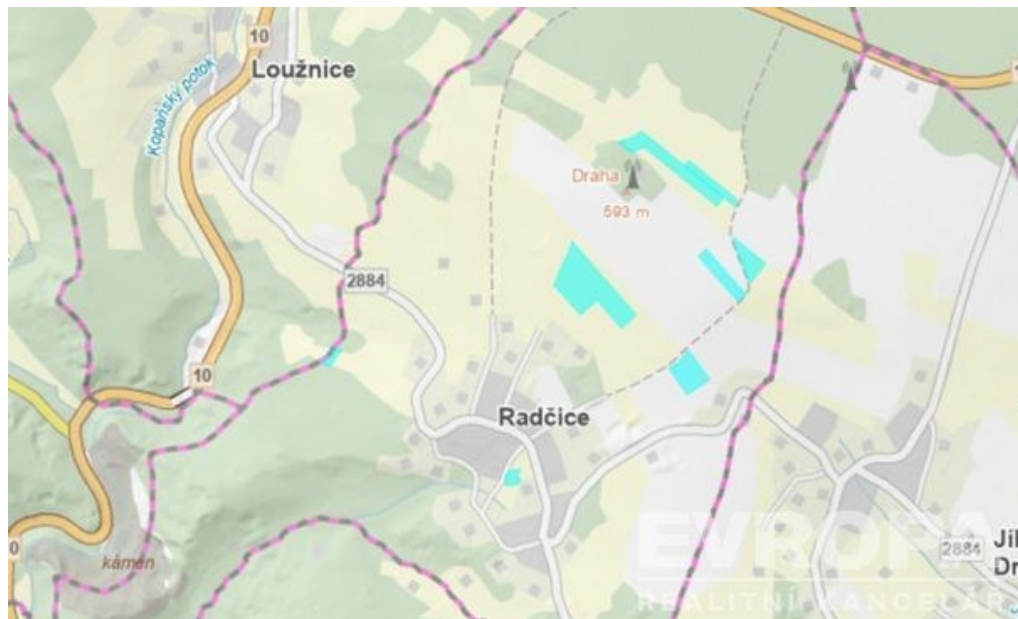

Soubor zemědělských pozemků - Radčice u Železného Brodu, okres Jablonec nad Nisou

Radčice

800 000 Kč
za nemovitost

Vyřizuje

Martin Mach

GSM: 776530115

E-mail:

martin.mach@rkevropa.cz

Celková plocha: 43 076 m²

Druh pozemku: zemědělská

POPIS NEMOVITOSTI: V rámci insolvenčního řízení nabízíme soubor zemědělských pozemků v katastrálním území Radčice u Železného Brodu (okres Jablonec nad Nisou, Liberecký kraj). Celková výměra souboru je přes 4 ha.

Pozemky zahrnují ornou půdu, trvalé travní porosty a lesní parcelu. Lokalita je tradičně zemědělská. Pozemky jsou vhodné pro hospodaření, pastvu nebo jako stabilní investice do půdy.

Nemovitosti jsou nabízeny za výrazně sníženou cenu v rámci insolvenčního řízení.

V regionu nabízíme také zemědělské nemovitosti ve Vlastiboři u Železného Brodu a Jílovém u Držkova.

Veškeré informace a znalecký posudek na vyžádání mailem.