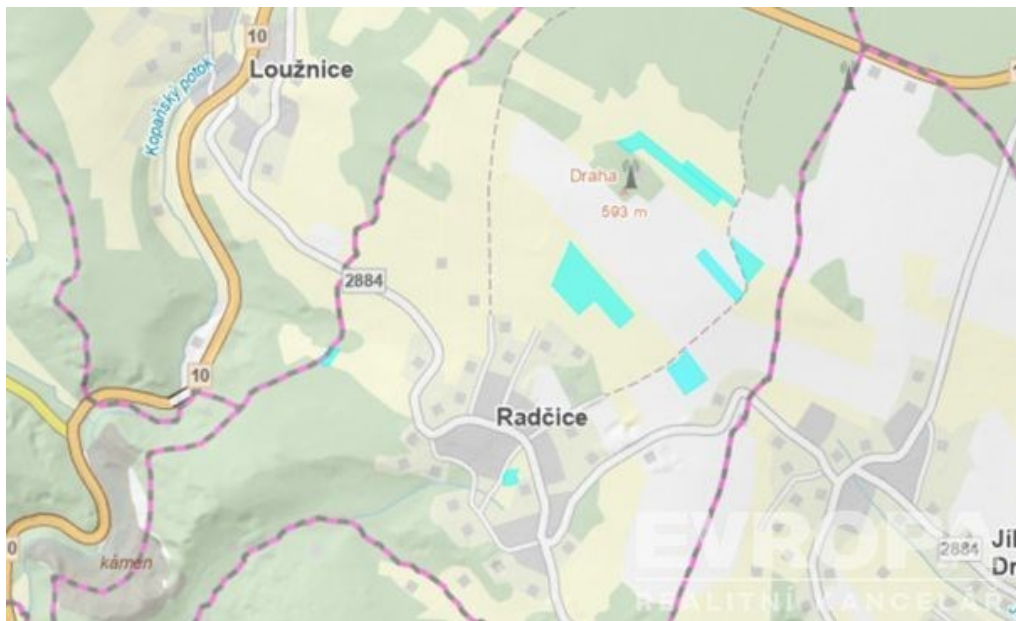

Soubor zemědělských pozemků - Radčice u Železného Brodu, okres Jablonec nad Nisou

Radčice

800 000 Kč
za nemovitost

Vyřizuje

Martin Mach

GSM: +420 776 530 115

E-mail:

martin.mach@rkevropa.cz

Celková plocha: 43 076 m²

Druh pozemku: zemědělská

POPIS NEMOVITOSTI: V rámci insolvenčního řízení nabízíme soubor zemědělských pozemků v katastrálním území Radčice u Železného Brodu (okres Jablonec nad Nisou, Liberecký kraj). Celková výměra souboru je přes 4 ha.

Pozemky zahrnují ornou půdu, trvalé travní porosty a lesní parcelu. Lokalita je tradičně zemědělská. Pozemky jsou vhodné pro hospodaření, pastvu nebo jako stabilní investice do půdy.

Nemovitosti jsou nabízeny za výrazně sníženou cenu v rámci insolvenčního řízení.

V regionu nabízíme také zemědělské nemovitosti ve Vlastiboři u Železného Brodu a Jílovém u Držkova.

Veškeré informace a znalecký posudek na vyžádání mailem.