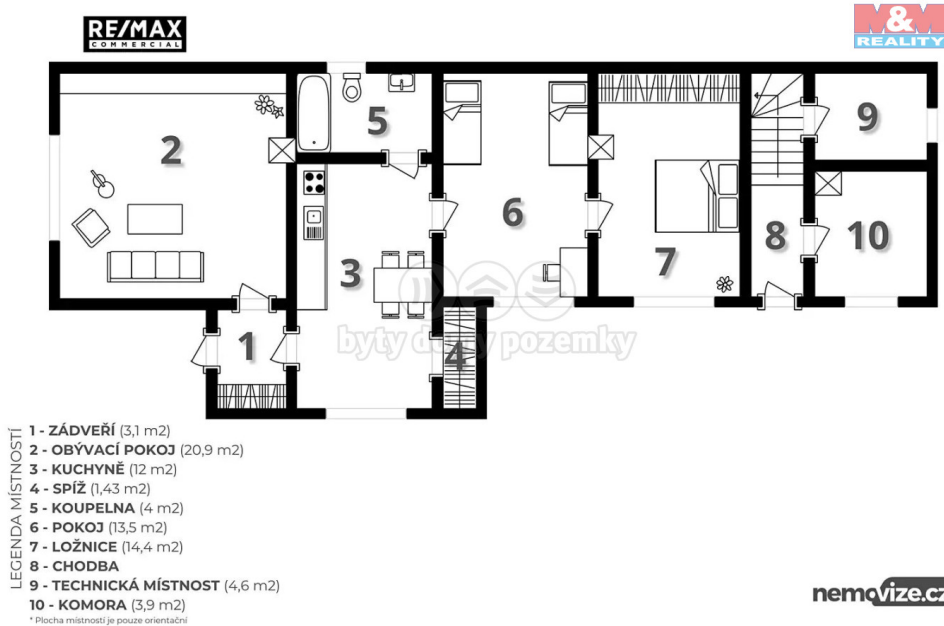

Prodej rodinného domu, 110 m², Benátky nad Jizerou

Pražská, 29471, Benátky nad Jizerou

6 970 000 Kč

za nemovitost

Vyřizuje

Jantač Tomáš

Tel.: 800 100 446

GSM: 296 399 006

E-mail: info@mmreality.cz

Poloha objektu: samostatný

Stav objektu: dobrý

Typ domu: přízemní

Umístění objektu: klidná část obce

Druh objektu: cihlová

Počet podlaží v objektu: 2

Užitná plocha: 110 m²

Energetická náročnost: G - Mimořádně nevhodná

POPIS NEMOVITOSTI: Nabízíme k prodeji samostatně stojící rodinný dům v klidné části obce Benátky nad Jizerou. Tato cihlová nemovitost s užitnou plochou 110 m² a pozemkem o celkové rozloze 680 m² představuje ideální příležitost pro klidné bydlení s výbornou dopravní dostupností - do Mladé Boleslavi se dostanete za 12 minut a do Prahy za 15 minut po dálnici. Dům má jedno podzemní a jedno nadzemní podlaží, celkem nabízí 4 místnosti. Velkou výhodou je možnost rozšíření obytného prostoru přeměnou půdy či rekonstrukcí přilehlé stodoly. Nemovitost je v dobrém stavu a po drobných úpravách připravena k okamžitému bydlení. Zároveň však dům nabízí mnoho možností pro úpravy dle vašich představ. Nepropáste tuto jedinečnou příležitost k pořízení rodinného domu v atraktivní lokalitě.