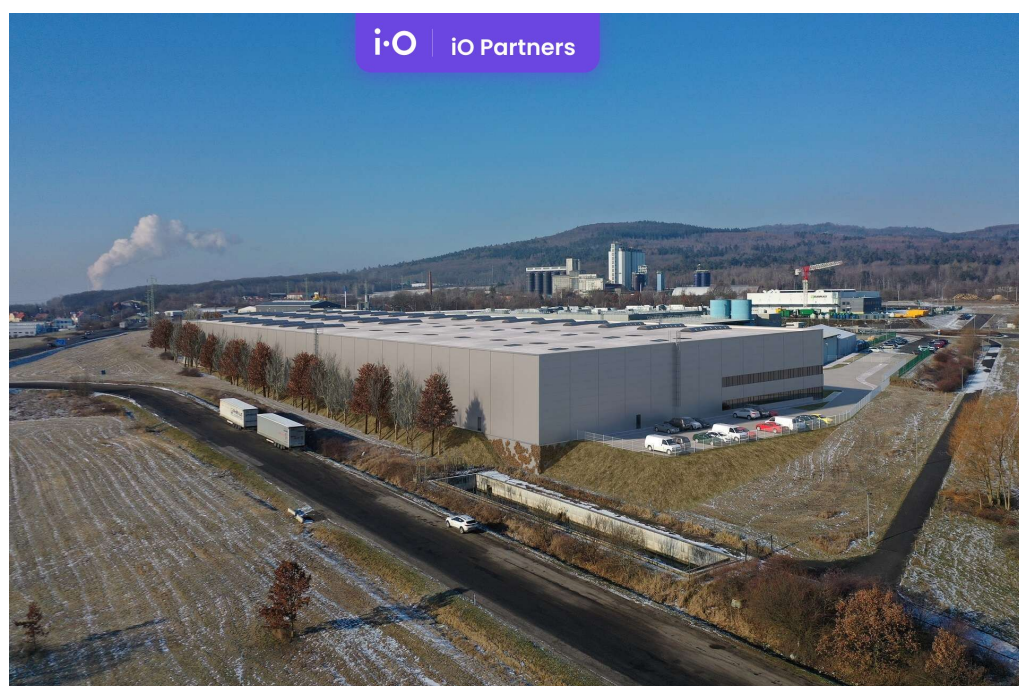

Pronájem - výrobně/ skladovací prostor, 1800 m² - 5 307 m²

Karlovarská, 43001, Chomutov

Neuvedeno
za měsíc

Vyřizuje

Lenka Jezberová

Tel.: 770 316 177

GSM: +420 778 486 348

E-mail:

lenka.jezberova@iopartners.com

Druh objektu: skeletová

Stav objektu: velmi dobrý

Druh prostor: Skladovací

Doprava: dálnice; silnice

Komunikace: asfaltová

Energetická náročnost: G - Mimořádně nehospodárná

POPIS NEMOVITOSTI: Nabízíme pronájem skladových a výrobních prostor o velikosti od 1 800 m² do 5 307m², BEZ PROVIZE. Tyto prostory jsou ideální pro výrobu, logistiku a skladování. S moderním zázemím splňují vysoké standardy kvality a díky flexibilitě si můžete vybrat velikost podle svých potřeb. Výhodná lokalita přímo u sjezdu z dálnice D7, což zajišťuje snadný přístup k hlavním dopravním tepnám a efektivní distribuci vašich produktů.

Dostupné - ihned

SPECIFIKACE

- světlá výška 10,5 m
- nosnost podlah 5 t/m²
- modul sloupů 24 x 12 m
- LED osvětlení

IO Partners Czechia s.r.o. Na příkopě 1096/21 Praha 11000, Tel.: 770 316 177, E-mail: info@iopartners.com, web: <https://www.iopartners.com/en#utm_source=Realitymix+&utm_medium=Realitymix++link&utm_campaign=Realit>