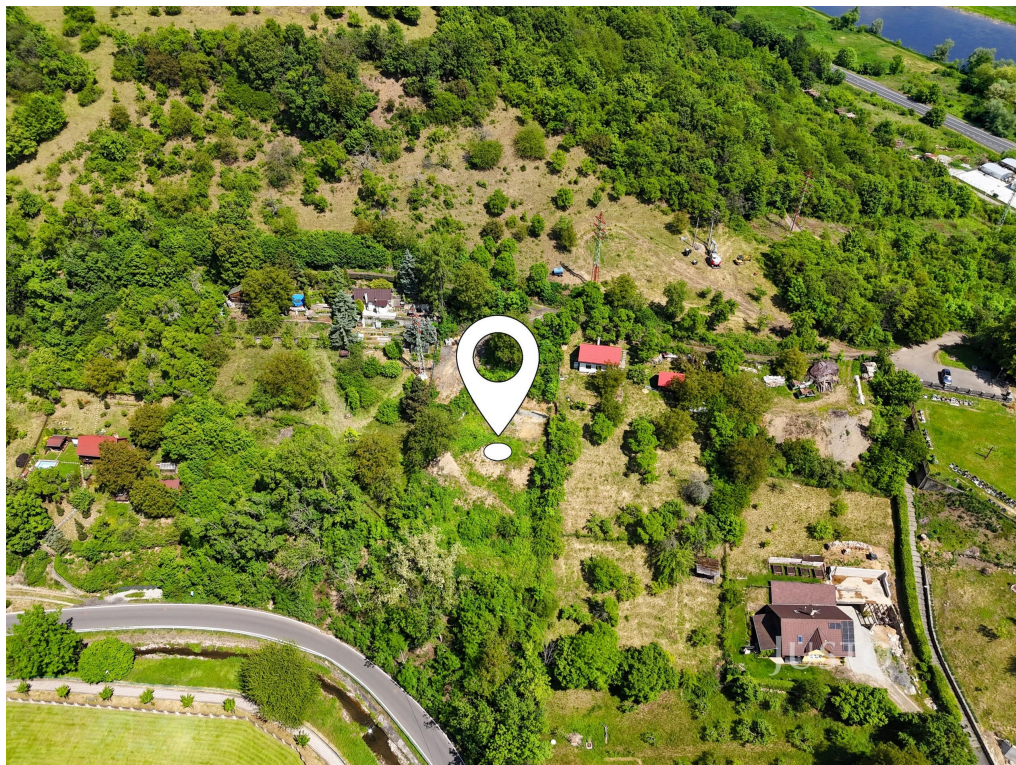

Prodej pozemku 2519 m²

Povrly

1 150 000 Kč
za nemovitost

Vyřizuje
Michal Števkó
Tel.: 603 333 375
GSM: 728 036 301
E-mail: stevko@justo.cz

Celková plocha:	2 519 m ²	Druh pozemku:	pro bydlení
Charakter okolní zástavby:	obytná	Umístění objektu:	klidná část obce
Doprava:	silnice; MHD	Komunikace:	asfaltová
Elektřina:	Elektro - 230 V	Voda:	Vodovod
Odpad:	Kanalizace		

POPIS NEMOVITOSTI: V zastoupení majitele Vám nabízíme k prodeji atraktivní stavební pozemek o výměře 2 519 m² v obci Povrly, okres Ústí nad Labem. Pozemek se nachází v klidné části obce a je ideální pro výstavbu rodinného domu.