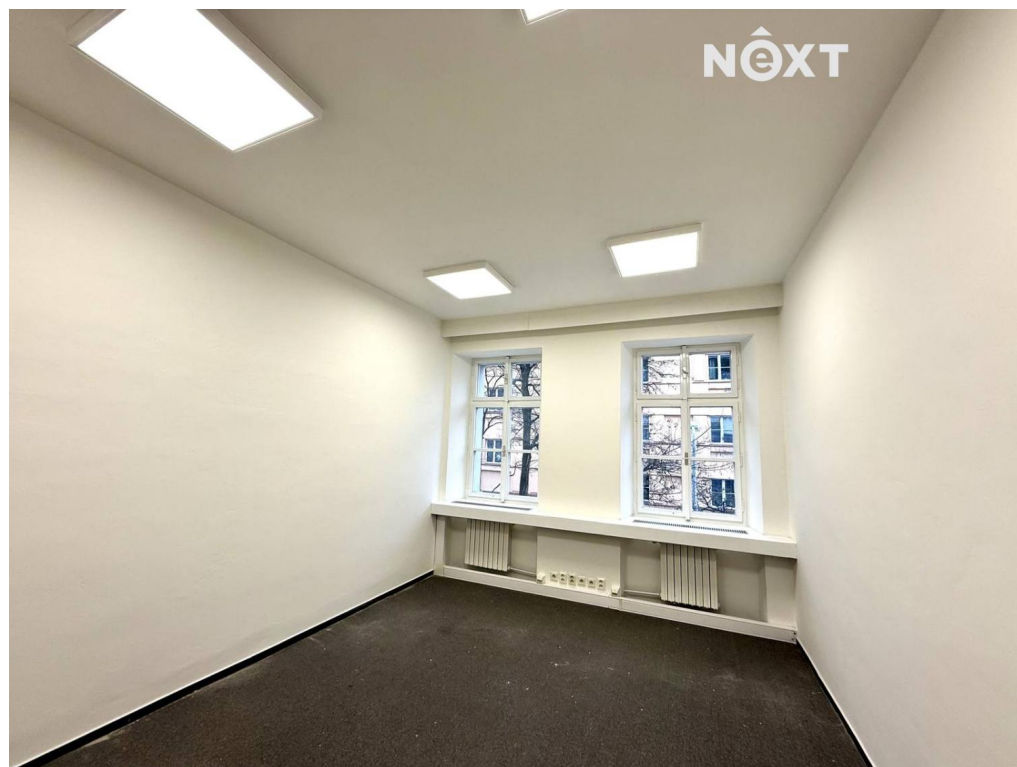

Pronájem komerční Kanceláře, 17

Domažlická, Praha 3, Praha

7 187 Kč
za měsíc

+ záloha služby 2.021,- +
DPH

Vyřizuje

Irena Nováková

GSM: +420 725 173 088

E-mail:

info@nextreality.cz

Plocha kanceláři: 17 m²

Stav objektu: velmi dobrý

Umístění objektu: klidná část obce

Druh objektu: cihlová

Druh prostor: Kanceláře

Energetická náročnost: G - Mimořádně
nehospodárná

POPIS NEMOVITOSTI: K pronájmu nabízíme kancelář v administrativní budově na Praze 3 - Žižkov, ve 2. patře, označenou na plánu jako místnost č. 309. Budova je po kompletní rekonstrukci a modernizaci, vybavena vlastní telefonní ústřednou a rozvody datových i telefonních sítí v celém objektu. Lokalita nabízí výbornou dopravní dostupnost - v pěší vzdálenosti se nachází autobusová i tramvajová zastávka, stanice metra „B“ a „C“ Florenc je dosažitelná během 4 minut jízdy autobusem. V případě zájmu či pro více informací mě prosím kontaktujte. Pro komunikaci uvádějte evidenční číslo zakázky N114349.