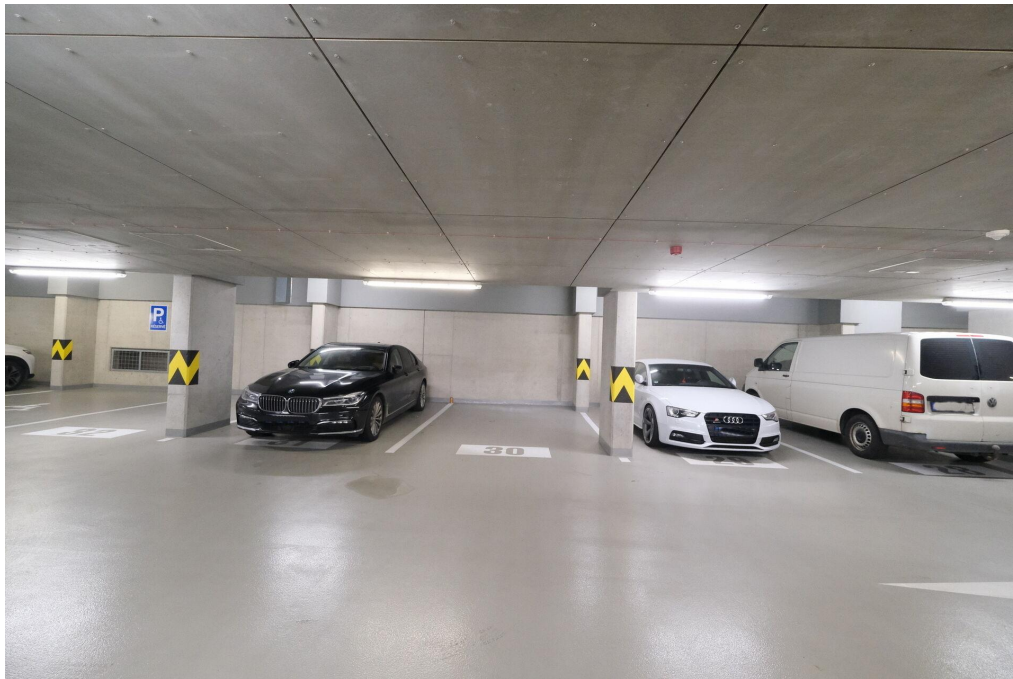

Pronájem - Malé objekty a garáže

číslo zakázky: N00386

Garážové stání Praha 4 Modřany, Soukalova ulice

Soukalova, 14300, Praha 12, Praha

2 500 Kč

za měsíc

Cena včetně poplatků

Vyřizuje

Ivana Luštinová

Tel.: 608 191 315

GSM: 608 191 315

E-mail:

ivana@ivanalustincova.cz

Počet podlaží v domě: 6

Druh objektu: smíšená

Stav objektu: velmi dobrý

POPIS NEMOVITOSTI: Nabízím k pronájmu garážové stání č.30 u polikliniky Modřany, v novostavbě. Garáž je společná pro všechny 4 budovy residence, má kamerový systém a nepřetržitou ochranu. Vjezd i výjezd je z ulice Generála Šišky a další vjezd (nikoli výjezd) je z ulice Československého exilu. Operováno čipem. Šířka 310 cm, délka 600 cm. Vjezd má výšku 2 metry. Dominantou residence je památný dub letní, který se nachází poblíž výstavby. Ihned k dispozici.