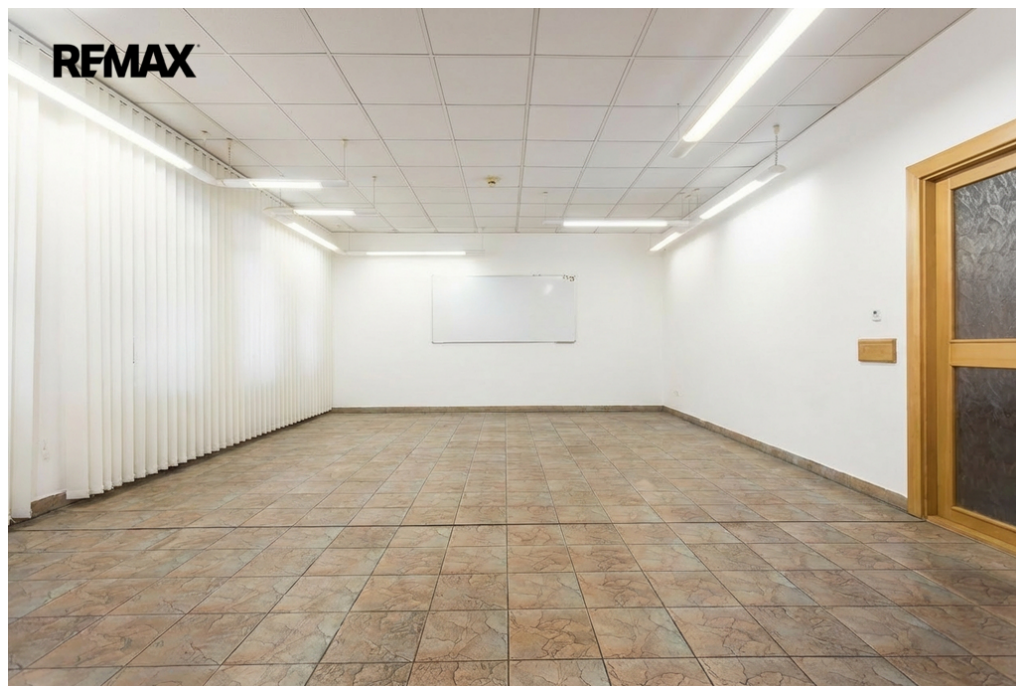

Pronájem kancelářských prostor, 200 m², Paskov

Místecká, Paskov

18 000 Kč
za měsíc

Vyřizuje

David Patera

Tel.: 722 484 787

GSM: +420725878423

E-mail:

david.patera@re-max.cz

Plocha kanceláří:	200 m²	Druh objektu:	cihlová
Stav objektu:	velmi dobrý	Druh prostor:	Kanceláře
Voda:	Vodovod	Odpad:	Kanalizace
Energetická náročnost:	D - Méně úsporná		

POPIS NEMOVITOSTI: Nabízíme k pronájmu prostorné kancelářské prostory o celkové výměře 200 m², které se nacházejí ve dvou nadzemních podlažích komerční budovy na ulici Místecká v Paskově. Budova se nachází v atraktivní a strategicky výhodné lokalitě s výbornou dopravní dostupností - v blízkosti dálnice D56, která zajišťuje rychlé spojení do Ostravy, Frýdku-Místku i dalších okolních měst.

Prostory jsou vhodné pro zřízení kanceláří, sídla firmy nebo administrativního zázemí společnosti. Nabízejí dostatek prostoru pro pohodlné a funkční pracovní prostředí.

Požadované měsíční nájemné činí 20 000 Kč + DPH. Při podpisu nájemní smlouvy se skládá kauce ve výši dvou měsíčních nájmů. Elektřina bude nájemci účtována dvakrát ročně dle skutečné spotřeby.

Pokud hledáte reprezentativní kancelářské prostory na dobře dostupném místě v Paskově, neváhejte nás kontaktovat pro více informací nebo domluvení osobní prohlídky.

Pronajímající si vyhrazuje právo vybrat nájemce na základě jím zvolených kritérií.