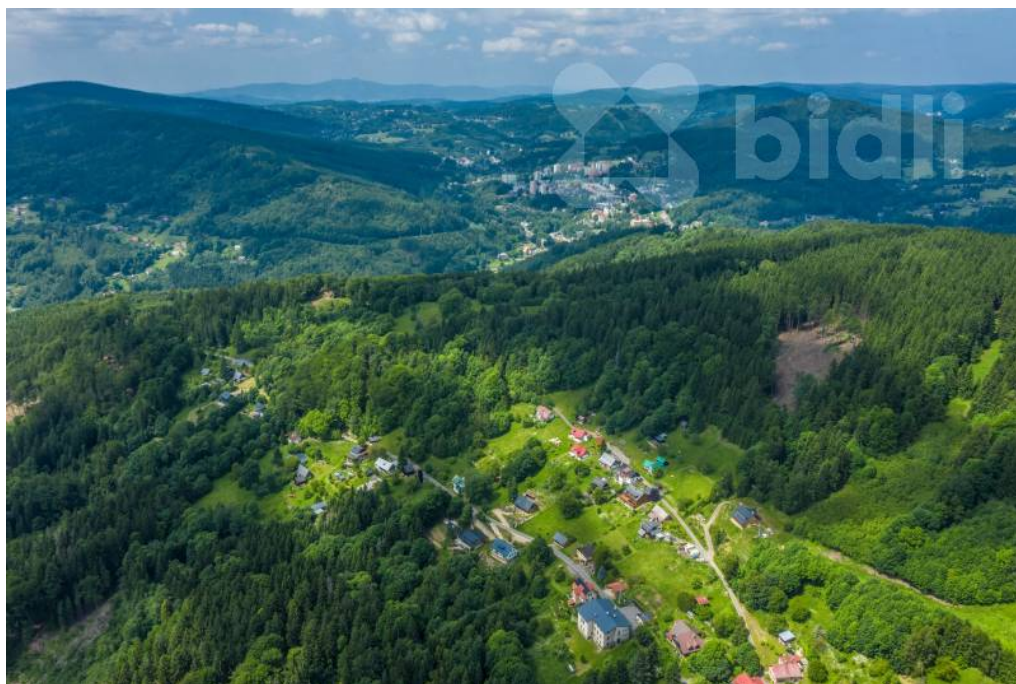

## Prodej lesního pozemku 6 696 m<sup>2</sup> - Šumburk nad Desnou | Klid, soukromí a investice do přírody

46841, Šumburk nad Desnou, Tanvald

**669 600 Kč**  
za nemovitost

cena včetně provize a  
služeb RK

**Druh pozemku:** les

**POPIS NEMOVITOSTI:** Nabízíme k prodeji jedinečnou příležitost vlastnit kus přírody v malebném katastrálním území Šumburk nad Desnou. Tento lesní pozemek o rozloze 6 696 m<sup>2</sup> se nachází v tiché a klidné části obce, která zaručuje naprosté soukromí a harmonii s přírodou.

Les je v dobrém stavu a představuje ideální volbu pro milovníky přírody, turistiky a klidu, kteří hledají útočiště od městského ruchu.

Pozemek nabízí různé možnosti využití - od rekreačních aktivit, lesního hospodaření až po dlouhodobou investici do půdy, která si svou hodnotu udržuje.

Přístup k pozemku je snadný, a přesto se nachází v prostředí, kde převládá naprostý klid, čistý vzduch a krásné výhledy na okolní krajinu Jizerských hor.