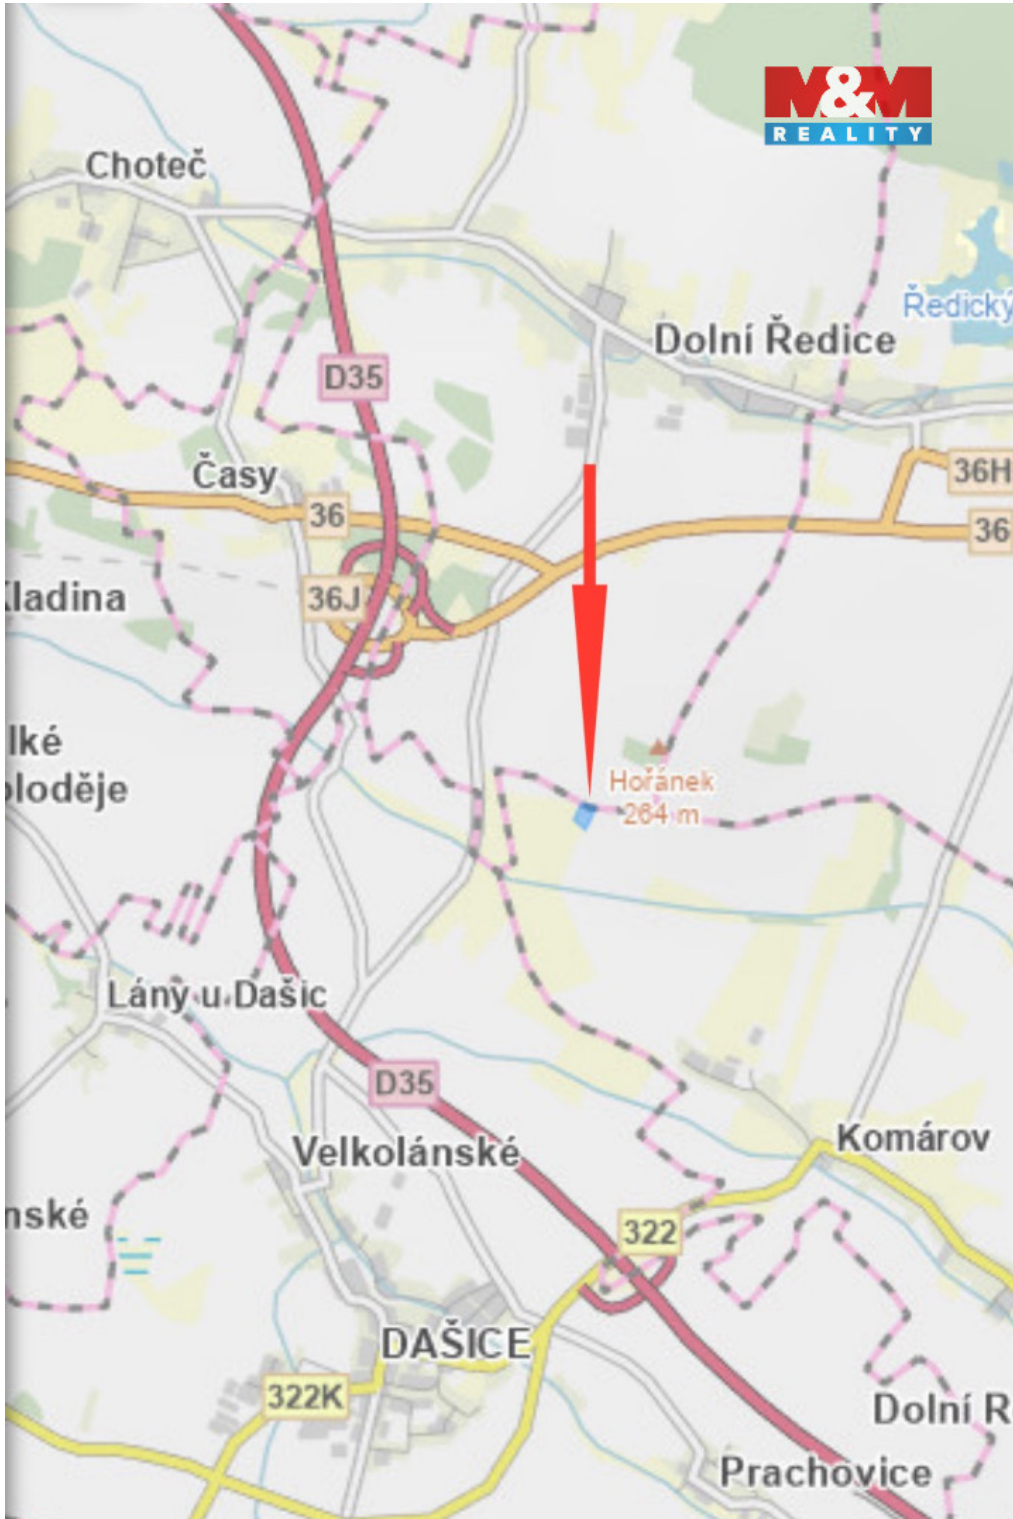

## Prodej pole, 9215 m<sup>2</sup>, Dolní Roveň - Komárov

53002, Dolní Roveň

**520 000 Kč**  
za nemovitost

Vyřizuje

**Kubíček Petr**

**Tel.:** 800 100 446

**GSM:** 296 399 006

**E-mail:** [info@mmreality.cz](mailto:info@mmreality.cz)

**Celková plocha:** 9 215 m<sup>2</sup>

**Druh pozemku:** zemědělská

**Umístění objektu:**

klidná část obce

**POPIS NEMOVITOSTI:** Nabízíme Vám ke koupi ornou půdu o celkové výměře 9215 m<sup>2</sup>, která se nachází v katastrálním území Komárov u Holic, nedaleko Pardubic. Jedná se zde o vysoce bonitní půdu. Pozemek je velmi dobře přístupný po obecní komunikaci a je řádně propachtovaný – nový vlastník tak získá zajištěný a bezstarostný výnos z pachtu. Oblast Komárova u Holic je vyhledávanou a úrodnou zemědělskou lokalitou, známou pro kvalitní zelinářskou půdu a dlouhodobě stabilní hospodaření. Díky své poloze poblíž Pardubic se jedná o zajímavou investici do zemědělské půdy s budoucím potenciálem.