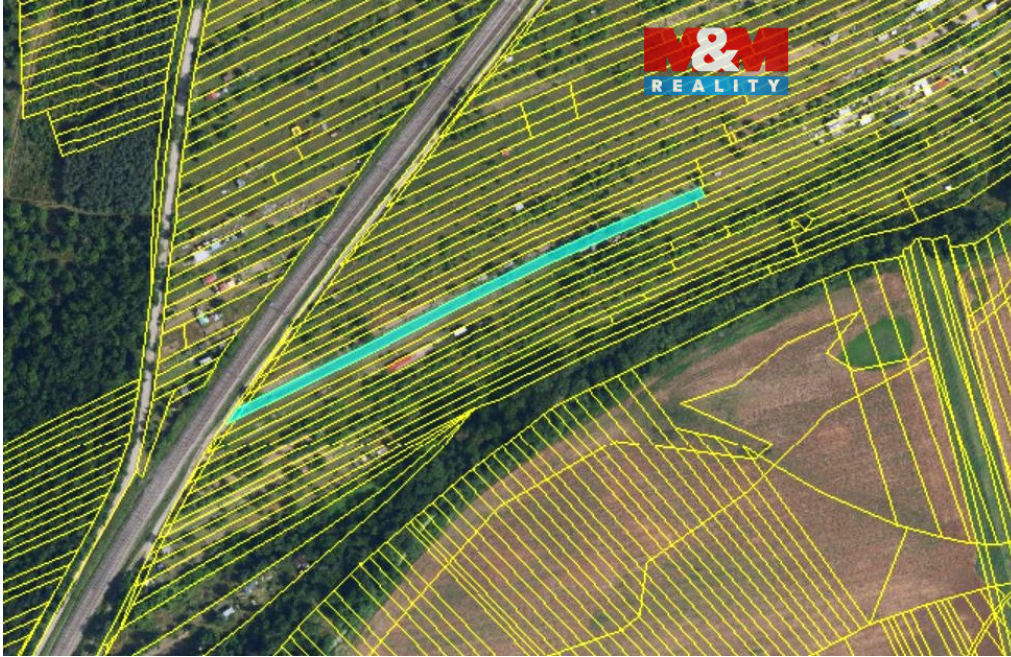

## Prodej zahrady, 518 m<sup>2</sup>, Břeclav-Poštorná

69141, Břeclav

**461 000 Kč**

za nemovitost

V případě více zájemců může RK využít pro výběr kupujícího formu aukce.

Vyřizuje

**Sychrová Ivana****Tel.:** 800 100 446**GSM:** 296 399 006**E-mail:** [info@mmreality.cz](mailto:info@mmreality.cz)**Celková plocha:** 518 m<sup>2</sup>**Druh pozemku:** zahrada**Umístění objektu:** klidná část obce

**POPIS NEMOVITOSTI:** Nabízíme k prodeji zahradu o rozloze 518 m<sup>2</sup>, situovanou v klidné části obce Poštorná. Tento pozemek je ideální pro ty, kteří hledají místo pro relaxaci, zahradničení nebo rodinné setkání. Zahrada je v dobrém stavu a nabízí dostatek prostoru pro různé aktivity, ať už plánujete pěstovat vlastní ovoce a zeleninu, nebo si vytvořit útulné prostředí pro odpočinek.

Prodej podílu 1/4 z celkové výměry 2073 m<sup>2</sup>, pozemek je dobře dostupný. Nezmeškejte tuto jedinečnou příležitost vlastnit kousek přírody v atraktivní lokalitě. Pro více informací nás neváhejte kontaktovat.