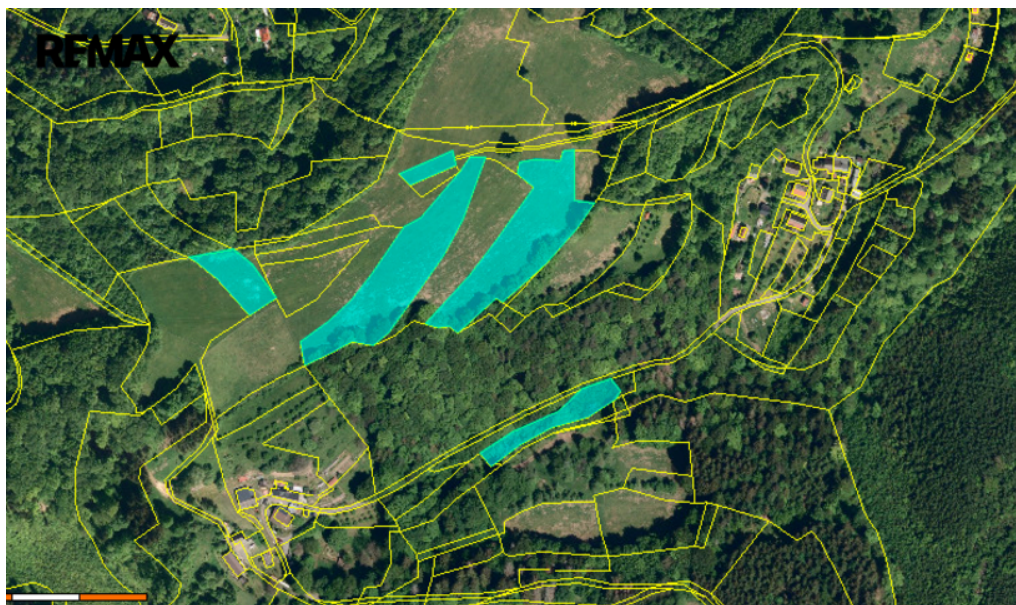

Prodej podílů na lesních pozemcích a trvalých travních porostech ve Vsetíně

Vsetín

410 000 Kč
za nemovitost

Vyřizuje

Bc. Ivana Marejková

GSM: +420725980875

E-mail:

[ivana.marejkova@re-max.c](mailto:ivana.marejkova@re-max.cz)

[z](#)

Celková plocha: 23 456 m²

Inženýrské sítě: vodovod

Druh pozemku: trvalý travní porost

POPIS NEMOVITOSTI: Nabízíme k prodeji spoluvlastnické podíly na pozemcích nacházejících se ve Vsetíně a v Rokytnici u Vsetína.

Jedná se o soubor pozemků vedených v katastru nemovitostí jako lesní pozemky a trvalý travní porost.

Celková výměra odpovídající prodávaným podílům činí 23.456 m².

Podíly na jednotlivých parcelách jsou ve výši 1/2, 1/4, 1/8 a 1/12.

Přístup je zajištěn po okolních pozemcích a lesních cestách.

Pozemky jsou vhodné jako investice nebo pro vlastní hospodaření v lese.

V případě zájmu Vám ráda poskytnu více informací.