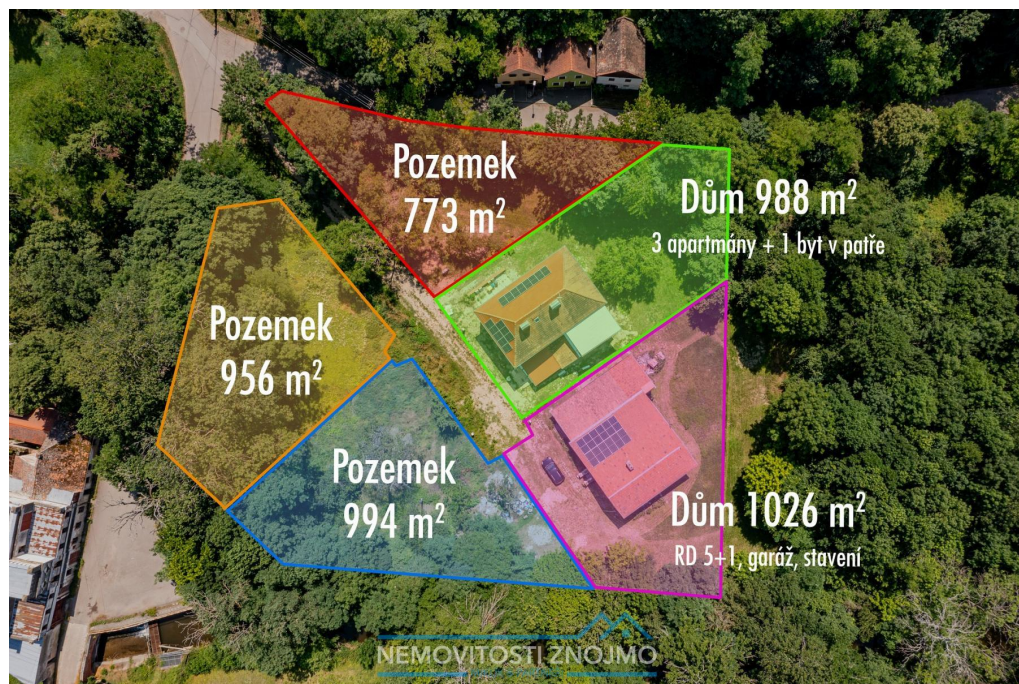

Prodej 3 stavebních pozemků, v úžasné lokalitě obce Jaroslavice

Mlýnská, 67128, Jaroslavice

2 200 Kč

za m²

- včetně právního servisu,
provize realitní kanceláři i
DPH

Vyřizuje

**Ing. Mgr. Gabriel Miklík,
MBA, MSc.**

Tel.: +420 775166801

GSM: +420 775166801

E-mail:

miklik@nemovitostiznojmo.cz

Celková plocha: 773 m²
Doprava: silnice; autobus

Druh pozemku: pro bydlení

POPIS NEMOVITOSTI: K prodeji nabízíme 3 zasítované stavební pozemky v k.ú. Jaroslavice, obci s veškerou občanskou vybaveností a vzdálenou 15 minut od města Znojma. Pozemky se nachází v lokalitě pod zámekem, v oblasti poblíž rybníku, kde je krásná krajina a úžasný klid.

Značení pozemků dle hlavní fotografie:

červený - 773m² - cena 2.200,-Kč/m²

žlutý - 956m² - cena 2.200,-Kč/m²

modrý - 994m² - cena 2.200,-Kč/m²

Takto uvedená cena je již konečná, včetně kompletního zasítování (voda, elektrina, kanalizace), a také včetně právního servisu, provize realitní kanceláři i DPH.

Na komunikaci k pozemkům je již vydané stavební povolení, a to včetně povolení na vodu a kanalizaci (dokončení v rámci prodeje prvního pozemku, horizont na realizaci 2 měsíce).

Rozvod elektřiny, včetně antoníčku pro každý pozemek byl již dokončen.