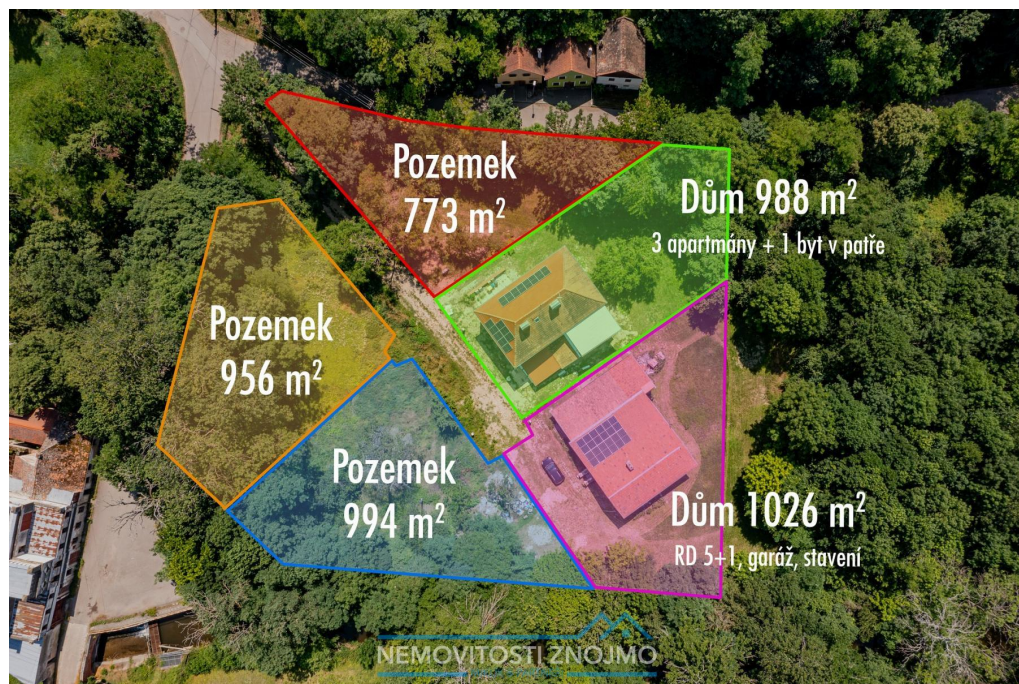

## Prodej 3 stavebních pozemků, v úžasné lokalitě obce Jaroslavice

Mlýnská, 67128, Jaroslavice

**2 200 Kč**

za m<sup>2</sup>

- včetně právního servisu,  
provize realitní kanceláři i  
DPH

Vyřizuje

**Ing. Mgr. Gabriel Miklík,**  
**MBA, MSc.**

**POPIS NEMOVITOSTI:** K prodeji nabízíme 3 zasítované stavební pozemky v k.ú. Jaroslavice, obci s veškerou občanskou vybaveností a vzdálenou 15 minut od města Znojma. Pozemky se nachází v lokalitě pod zámekem, v oblasti poblíž rybníku, kde je krásná krajina a úžasný klid.

Značení pozemků dle hlavní fotografie:

červený - 773m<sup>2</sup> - cena 2.200,-Kč/m<sup>2</sup>

žlutý - 956m<sup>2</sup> - cena 2.200,-Kč/m<sup>2</sup>

modrý - 994m<sup>2</sup> - cena 2.200,-Kč/m<sup>2</sup>