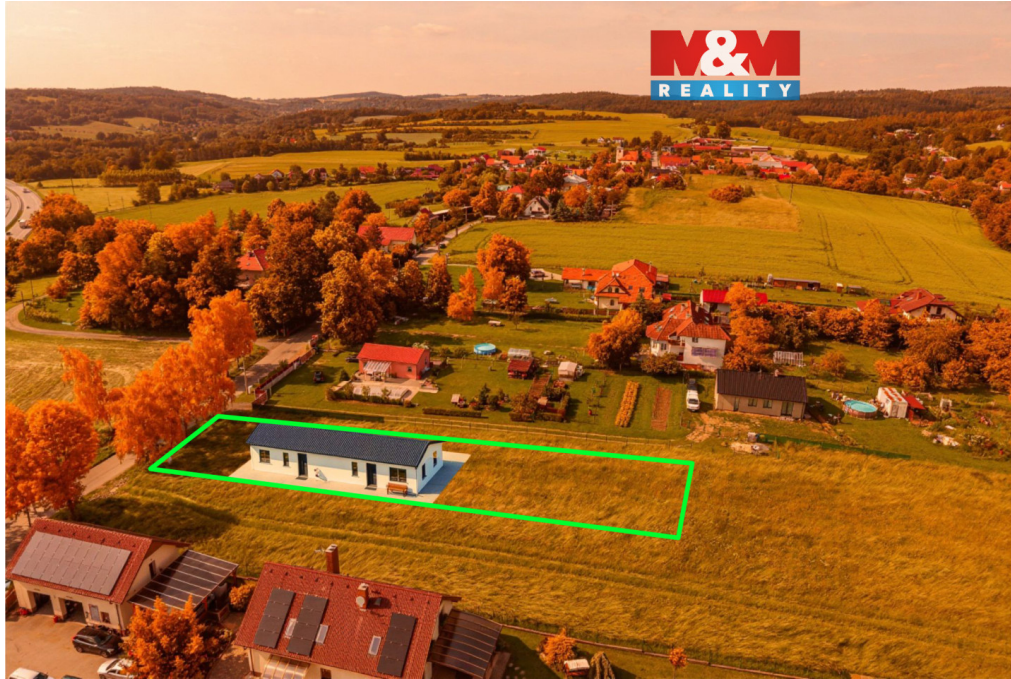

Prodej pozemku k bydlení, 1100 m², Hrusice

25166, Hrusice

Neuvedeno za nemovitost

Info o ceně u RK.

Vyřizuje

Šolc Petr**Tel.:** 800 100 446**GSM:** 296 399 006**E-mail:** info@mmreality.cz**Celková plocha:** 1 100 m²**Druh pozemku:** pro bydlení**Umístění objektu:** okraj obce

POPIS NEMOVITOSTI: K prodeji nabízíme atraktivní stavební pozemek o rozloze 1100 m² na okraji malebné obce Hrusice, známé díky spisovateli a malíři Josefu Ladovi. Lokalita spojuje kouzlo klidného venkova s výbornou občanskou vybaveností, kterou naleznete v nedalekých obcích Senohraby a Mirošovice, a zároveň nabízí skvělou dostupnost do Prahy - autem jste na jejím okraji přibližně za 25 minut, veřejnou dopravou za 40 minut. Pozemek je rovinný a poskytuje krásný výhled do okolní krajiny. Podle územního plánu je veden jako SV - smíšené obytné plochy venkovské s maximální zastavitelností 35 %. Veškeré inženýrské sítě - elektřina, voda i kanalizace - se nacházejí na hranici pozemku. Jedná se o ideální místo pro výstavbu rodinného domu podle vašich představ. Pokud hledáte klidné bydlení v přírodě a přitom snadný dosah města, Hrusice jsou skvělou volbou.