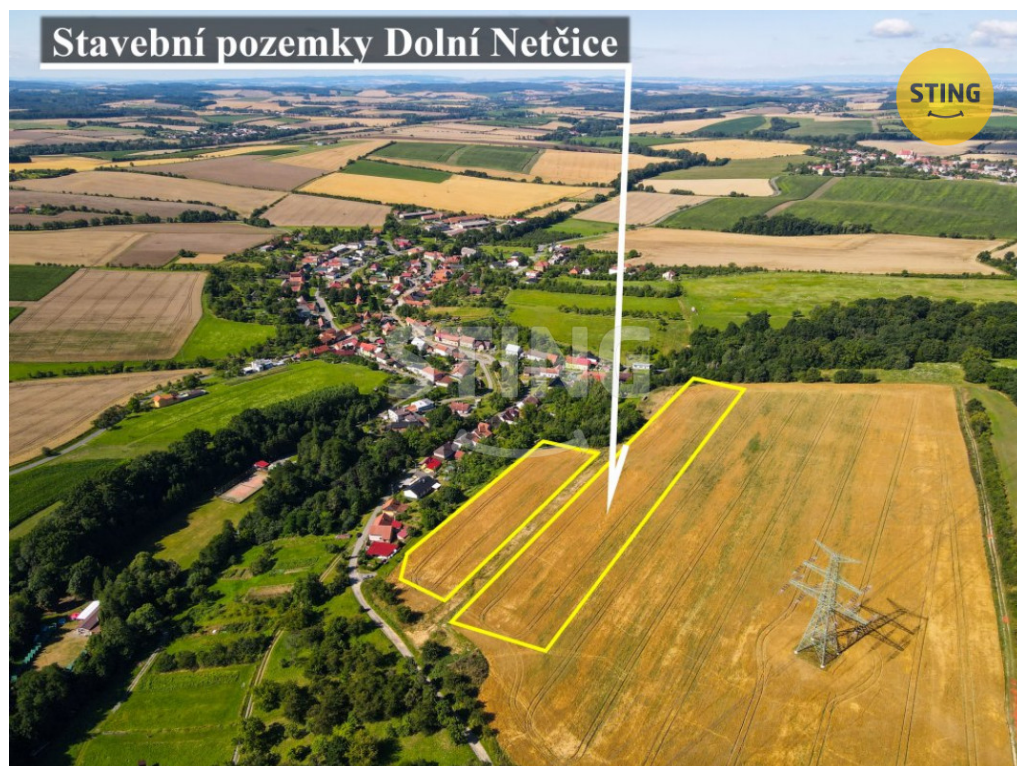

Prodej - Pozemky

číslo zakázky: 133868

Prodej stavebních pozemků v Dolní Nětčicích

Dolní Nětčice

1 150 Kč
za m²

Vyřizuje

Iveta Radilová

Tel.: 800 10 30 10

GSM: 800 10 30 10

E-mail:

zakaznický.servis@rksting.cz

Celková plocha:

1 108 m²

Druh pozemku:

pro bydlení

POPIS NEMOVITOSTI: Ve výhradním zastoupení obce nabízíme k prodeji stavební pozemky v obci Dolní Nětčice (s krásným výhledem na Hostýnské vrchy).

Obec Dolní Nětčice se nachází v okrese Přerov, v Olomouckém kraji. Dolní Nětčice je ideálním místem pro ty, kteří hledají únik z ruchu města a touží po klidném prostředí, kde mohou načerpat novou energii. Obec je obklopena krásnou přírodou, která je ideální pro pěší turistiku a cykloturistiku. Blízké lesy, louky a rybníky zvou k procházkám, během kterých můžete naslouchat zpěvu ptáků a obdivovat rozmanitost místní flóry a fauny.

Detaily pozemků

* Rozměry pozemků: od 1108 m² do 1268 m²

Počet dostupných stavebních pozemků:

* 11, připravených k okamžitému prodeji

(4 pozemky aktuálně v rezervaci)

Infrastruktura:

* pozemky budou napojeny na vodovod, elektřinu a kanalizaci (dle projektu obce Dolní Nětčice, dokončení nejpozději do konce roku 2026)