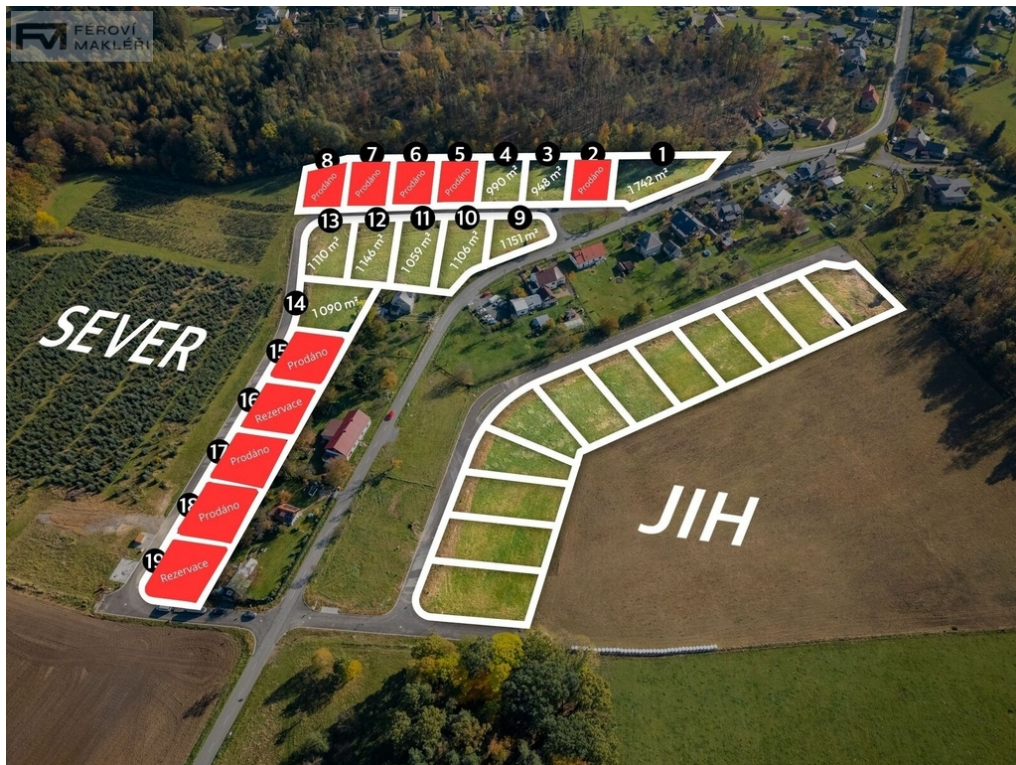

Developerský projekt - Rezidence u Vrby ve Skalici u Frýdku-Místku

Frýdek-Místek

3 090 Kč
za m²

Vyřizuje

Bc. Šárka Otipková

Tel.: 604 694 894

GSM: 774 581 213

E-mail:

sarka.otipkova@ferovi-makleri.cz

Celková plocha:	948 m²	Druh pozemku:	pro bydlení
Inženýrské sítě:	vodovod; kanalizace; elektrina	Umístění objektu:	okraj obce
Doprava:	dálnice; silnice; MHD; autobus	Komunikace:	asfaltová

POPIS NEMOVITOSTI: Rezidence U vrby

Hledáte ideální místo k životu? Gratulujeme. Právě jste ho našli. Rezidence u Vrby. Místo, které s radostí a hrdostí budete nazývat svým novým domovem. Místo, odkud není problém pracovat a zároveň oáza, která vás konečně přiměje zpomalit a relaxovat.

Skalice? Ideální místo pro život

Rezidence u Vrby je situována ve Skalici, městské části Frýdku-Místku s vesnickým charakterem. Skalice nabízí veškerý komfort, který hledáte, protože zcela přirozeně propojuje venkov s městem a přírodu s civilizací. Občanskou vybavenost, pracovní možnosti a k tomu bezpočet příležitostí k aktivnímu odpočinku máte co by kamenem dohodil. Rezidence u Vrby si zaslouží označení dokonalý domov.

Vyberte si svůj budoucí domov sami

V 1. etapě prodeje nabízíme 19 zasíťovaných parcel, ke kterým vede zpevněná obecní komunikace, samozřejmě je nově vybudované veřejné osvětlení a přivedený optický internet. Všechny parcely jsou napojeny na veřejný vodovod a splaškovou kanalizaci. Většina parcel je připojena také na dešťovou kanalizaci. Každá parcela je unikátní a jen vy rozhodnete, která je ta pravá pro vás. U 8 nejatraktivnějších parcel je již vyřízeno stavební povolení, takže můžete se stavbou začít prakticky ihned. Zanedlouho budete na své terase vdechovat čerstvý beskydský vzduch obklopeni malebnou přírodou.

S námi se nespálíte.

Chápeme, že koupě parcely je velké rozhodnutí, často na celý život. Proto nabízíme férové jednání a prvotřídní servis. O své vyvolené parcele se dozvíte informace do posledního punktu. Stačí se ozvat.