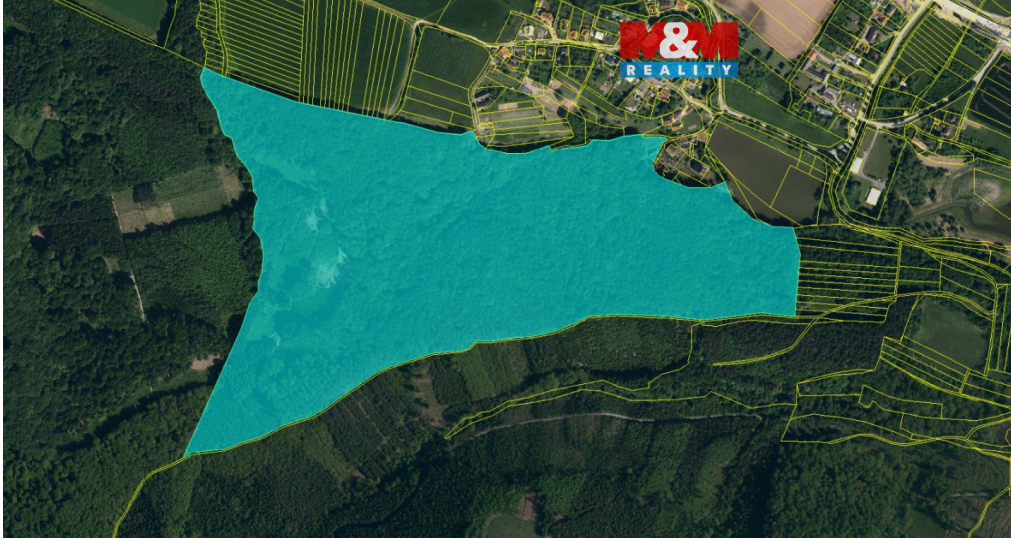

Prodej lesa, 339539 m², Fryšták

76316, Fryšták

Neuvedeno
za nemovitost

Vyřizuje

Jurečka Tomáš**Tel.:** 800 100 446**GSM:** 296 399 006**E-mail:** info@mmreality.cz**Celková plocha:** 339 539 m²**Druh pozemku:** les**Umístění objektu:** okraj obce

POPIS NEMOVITOSTI: Nabízíme k prodeji podíly lesů a pozemků o celkové rozloze 339539 m² v malebném okolí Fryštáku. Konkrétně v katastrálním území Dolní Ves ve Zlínském kraji. Nemovitost se nachází na okraji obce, což zajišťuje klidné prostředí a přímý kontakt s přírodou. Lesy jsou v dobrém stavu a nabízejí potenciál jak pro rekreační využití, tak pro dřevařskou činnost. Pozemky poskytují možnost dalšího rozvoje či investice. Ideální příležitost pro ty, kteří hledají dlouhodobou investici s pozitivním vlivem na životní prostředí. Pro více informací a sjednání prohlídky nás neváhejte kontaktovat.