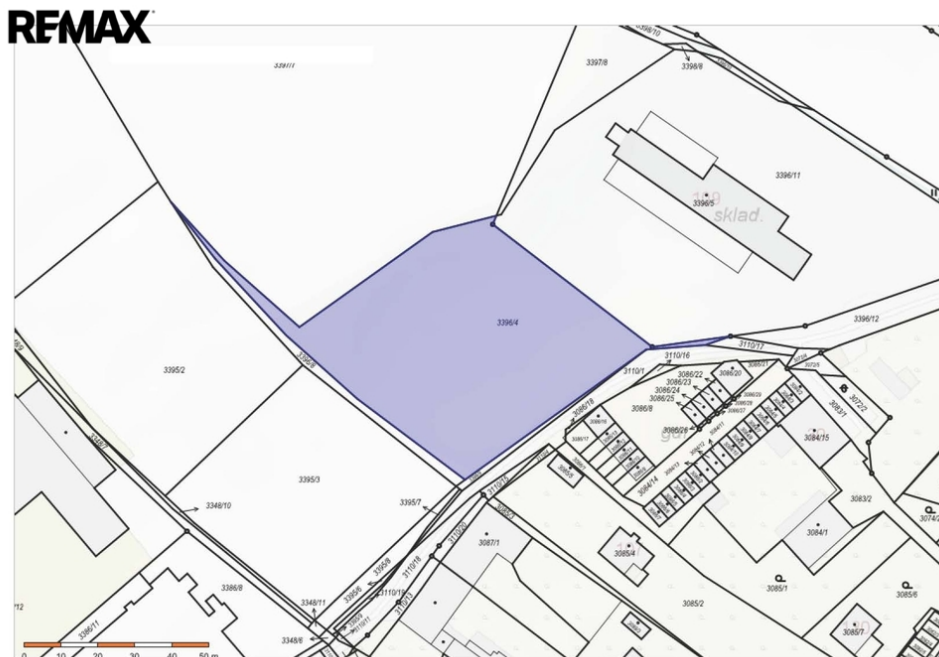

Prodej pozemku pro výstavbu, Moravská Třebová, 3761 m²

Moravská Třebová

1 100 Kč
za m²

včetně provize a právního
servisu

Vyřizuje

Zdeněk Podlezl

Tel.: +420774209195

GSM: +420608134358

E-mail:

zdenek.podlezl@re-max.cz

Celková plocha: 3 761 m²

Druh pozemku: pro bydlení

Umístění objektu: okraj obce

POPIS NEMOVITOSTI: Nabízíme Vám ke koupi pozemek o velikosti 3761 m² v okrajové části města Moravská Třebová.

V územním plánu je pozemek označen jako BV, s hlavním využitím k bydlení ve venkovských rodinných domech.

Přípustné využití je možné pro některé druhy komerce, např. malovýroby, které jsou slučitelné s bydlením.

Okolní zástavba je smíšená - rezidenční / komerční.

Pro více informací a sjednání prohlídky neváhejte volat makléři nabídky.

Prodávající si vyhrazuje právo vybrat kupujícího na základě jím zvolených kritérií.