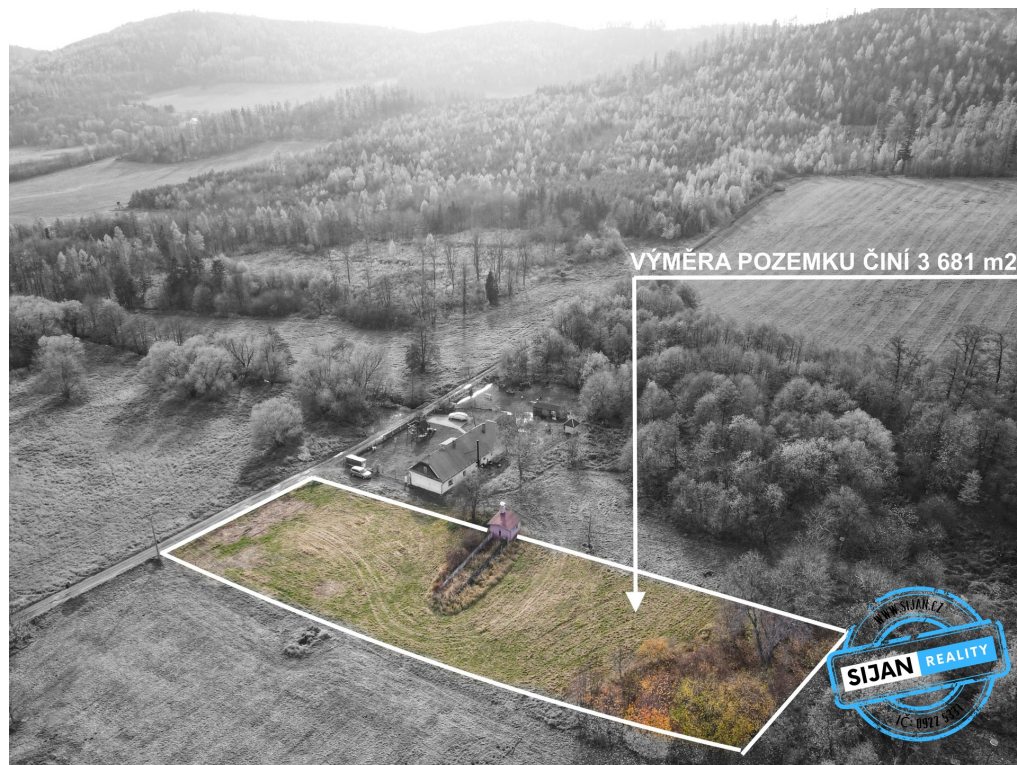

Prodej stavebního pozemku 3 681 m², Město Albrechtice

79395, Město Albrechtice

2 950 000 Kč
za nemovitost

Vyřizuje

René Jedlička

Tel.: 739 248 596

GSM: +420 777 689 103

E-mail: jedlicka@sijan.cz

Celková plocha: 3 681 m²

Druh pozemku: pro bydlení

Doprava: vlak; autobus

POPIS NEMOVITOSTI: Představte si svoje vlastní útočiště v přírodě - prostorný pozemek o rozloze 3.681 m² v krásném městě Albrechtice nabízí ideální podmínky pro výstavbu vašeho vysněného domova. Nachází se v klidné lokalitě s krásným výhledem na okolní zelené kopce a lesy, což poskytuje neomezený pocit pohody a soukromí. Tento malebný pozemek nabízí dostatek prostoru pro vaše nápady a plány, ať už plánujete postavit rodinný dům nebo chalupu pro relaxaci či chaty dle studie, která jsou u zakázky. Chaty můžou sloužit ke krátkodobému pronájmu na víkendy či dlouho dobému pronájmu. K pozemku je již přivedena elektrická přípojka. Přijďte a objevte svůj vlastní malý kousek ráje v srdci přírody!