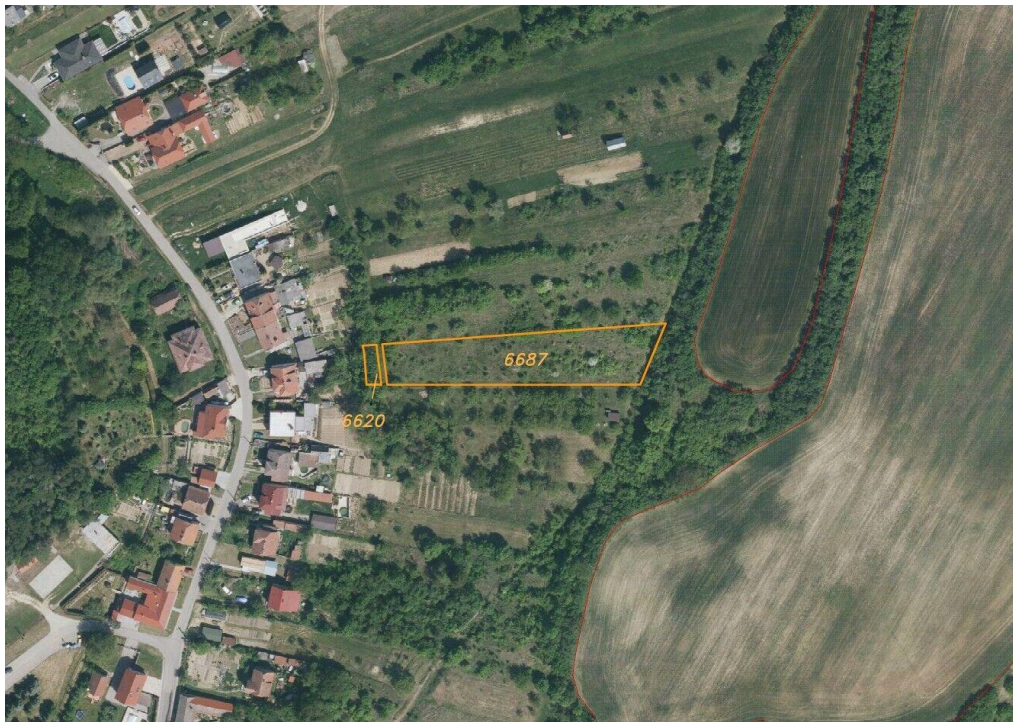

Prodej pozemků Lovčice u Kyjova

69639, Lovčice

267 000 Kč

za nemovitost

Prodávající si vyhrazuje právo vybrat kupujícího na základě jím zvolených kritérií.

Vyřizuje

Anežka Hůlková

Tel.: 380 405 390

GSM: 731 427 442

E-mail:

hulkova@fondrealit.cz

Celková plocha: 2 669 m²

Druh pozemku: ostatní

POPIS NEMOVITOSTI: Předmětem prodeje je soubor pozemků o celkové výměře 2 669 m² v malebné obci Lovčice v okrese Hodonín v Jihomoravském kraji, 8 km severozápadně od Kyjova. Pozemky jsou v katastru nemovitostí evidovány jako orná půda. Dle územního plánu se pozemky nachází v nezastavěném území ploše zemědělské. Obec se nachází na jižním okraji Ždánického lesa. Okolní krajina patří do Kyjovské pahorkatiny, což vytváří malebné zvlněné vinice a přírodní scenérie. Mezi přírodní památky v okolí patří „Bohuslavické stráně“ – kopcovité území s historickými pozůstatky a pěknou přírodou. Lovčice u Kyjova je název katastrálního území. V případě zájmu nás neváhejte kontaktovat.