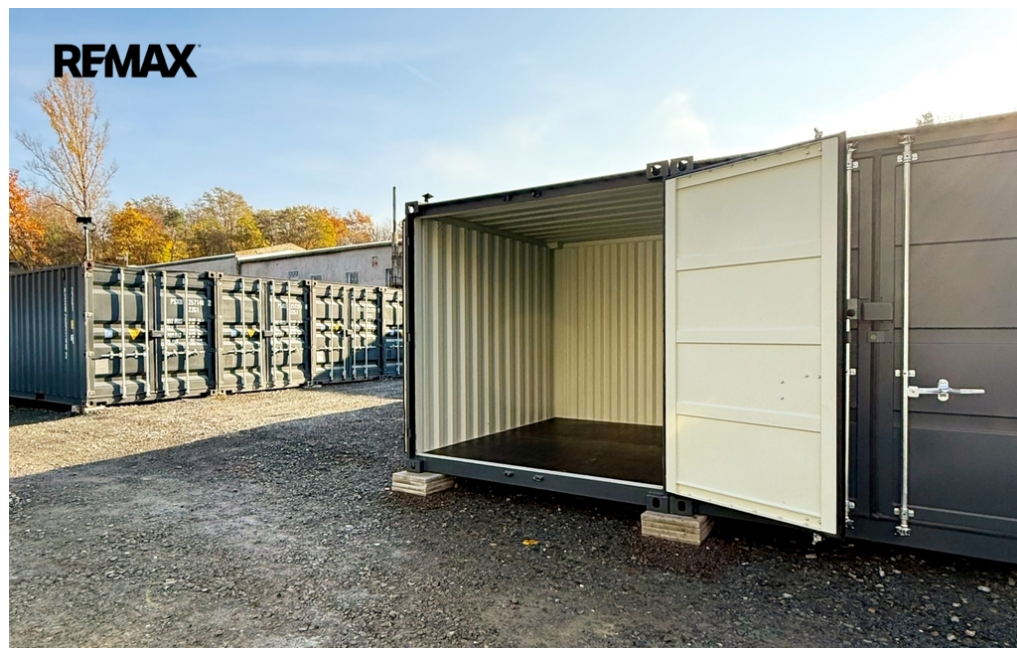

Pronájem skladovacích kontejnerů, Praha 4

U Michelského lesa, Praha 4, Praha

2 490 Kč

za měsíc

2400,-+DPH

Vyřizuje

Klára Tumpachová

Tel.: 222 727 222

GSM: +420775069068

E-mail:

klara.tumpachova@re-max.cz

Plocha kanceláří:	6 m²	Druh objektu:	smíšená
Stav objektu:	velmi dobrý	Druh prostor:	Skladovací
Umístění objektu:	klidná část obce	Komunikace:	asfaltová
Energetická náročnost:	G - Mimořádně nevhodná		

POPIS NEMOVITOSTI: Nabízíme pronájem kontejnerových skladů v U Michelského lesa , Praze 4

Hledáte bezpečné a dostupné řešení pro uskladnění vašich věcí či firemního majetku?

Klient neplatí provizi RK.

Kontejner o výměře plochy 10" tedy 2,99x 2,43m x 2,59 6,6m2 (cena 2.490,-Kč/měs + DPH)

Nabízíme pronájem lodních kontejnerů pro osobní i firemní potřeby. Naše kontejnery jsou prostorné, voděodolné a zajištěné kamerovým systémem.

Areál je oplocený a zabezpečený kamerovým systémem, je střežený ostrahou

Možnost krátkodobého i dlouhodobého pronájmu.

Výhodné ceny a přístup 24/7.

Kauce ve výši 3.000,-Kč + DPH.

V případě zájmu o prohlídku či více informací mne neváhejte kontaktovat

Pronajímající si vyhrazuje právo vybrat nájemce na základě jím zvolených kritérií.