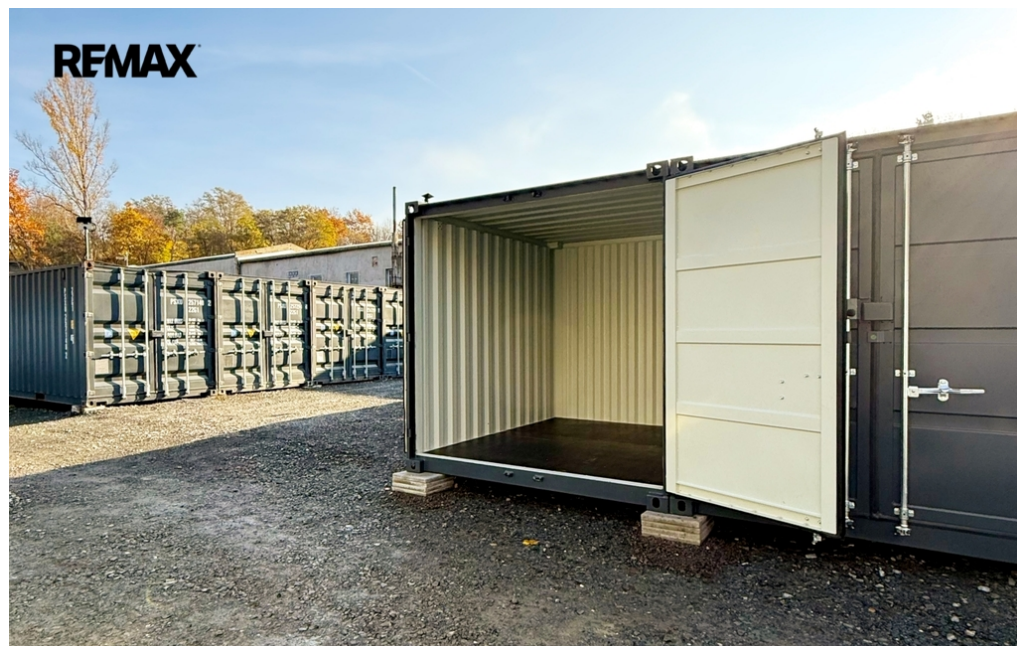

Pronájem skladovacích kontejnerů, Praha 4

U Michelského lesa, Praha 4, Praha

2 490 Kč

za měsíc

2400,-+DPH

Vyřizuje

Klára Tumpachová

Tel.: 222 727 222

GSM: +420775069068

E-mail:

klara.tumpachova@re-max.cz

Plocha kanceláří:	6 m²	Druh objektu:	smíšená
Stav objektu:	velmi dobrý	Druh prostor:	Skladovací
Umístění objektu:	klidná část obce	Komunikace:	asfaltová
Energetická náročnost:	G - Mimořádně nevhodná		

POPIS NEMOVITOSTI: Nabízíme pronájem kontejnerových skladů v U Michelského lesa , Praze 4

Hledáte bezpečné a dostupné řešení pro uskladnění vašich věcí či firemního majetku?

Klient neplatí provizi RK.

Kontejner o výměře plochy 10" tedy 2,99x 2,43m x 2,59 6,6m2 (cena 2.490,-Kč/měs + DPH)

Nabízíme pronájem lodních kontejnerů pro osobní i firemní potřeby. Naše kontejnery jsou prostorné, voděodolné a zajištěné kamerovým systémem.

Areál je oplocený a zabezpečený kamerovým systémem, je střežený ostrahou

Možnost krátkodobého i dlouhodobého pronájmu.

Výhodné ceny a přístup 24/7.

Kauce ve výši 3.000,-Kč + DPH.

V případě zájmu o prohlídku či více informací mne neváhejte kontaktovat Pronajímač si vyhrazuje právo vybrat nájemce na základě jím zvolených kritérií.