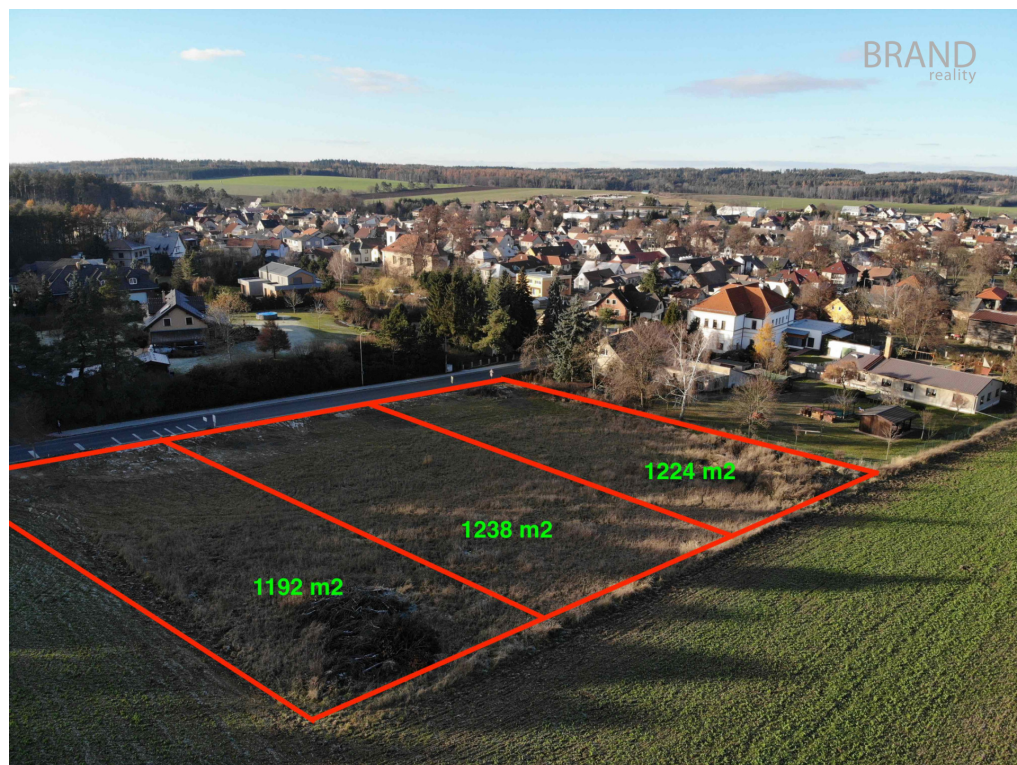

Prodej stavebních pozemků, od 1192 m², Žilina, okr. Kladno.

Kladenská, 27301, Žilina

7 450 000 Kč
za nemovitost

Vyřizuje

Michal Foltýn

Tel.: 739252186

GSM: 739252186

E-mail:

foltyn@brandreality.cz

Celková plocha:	1 192 m²	Druh pozemku:	pro bydlení
Inženýrské sítě:	vodovod; kanalizace; plyn; elektřina	Charakter okolní zástavby:	venkovská
Umístění objektu:	klidná část obce	Doprava:	autobus
Komunikace:	asfaltová	Občanská vybavenost:	Škola; Školka

POPIS NEMOVITOSTI: Exkluzivně nabízíme prodej zasítovaných stavebních pozemků v obci Žilina - pouze 3 min. jízdy od dálnice D6, 20 min. od Prahy, 16 min. od Kladna.

Výměry pozemků: 1192 m², 1224 m², 1238 m².

IS: elektřina, vodovod a kanalizace.

Díky výměrám jsou tyto vhodné na stavbu dvojdomů.

Pozemky leží na okraji obce - krásné místo naproti lesu, pár metrů od základní a mateřské školy, díky vyvýšené poloze nabízejí panoramatický výhled do okolí.

Více informací u makléře. Možnost financování hypotéčním úvěrem, který Vám prostřednictvím našich partnerů rádi vyřídíme.