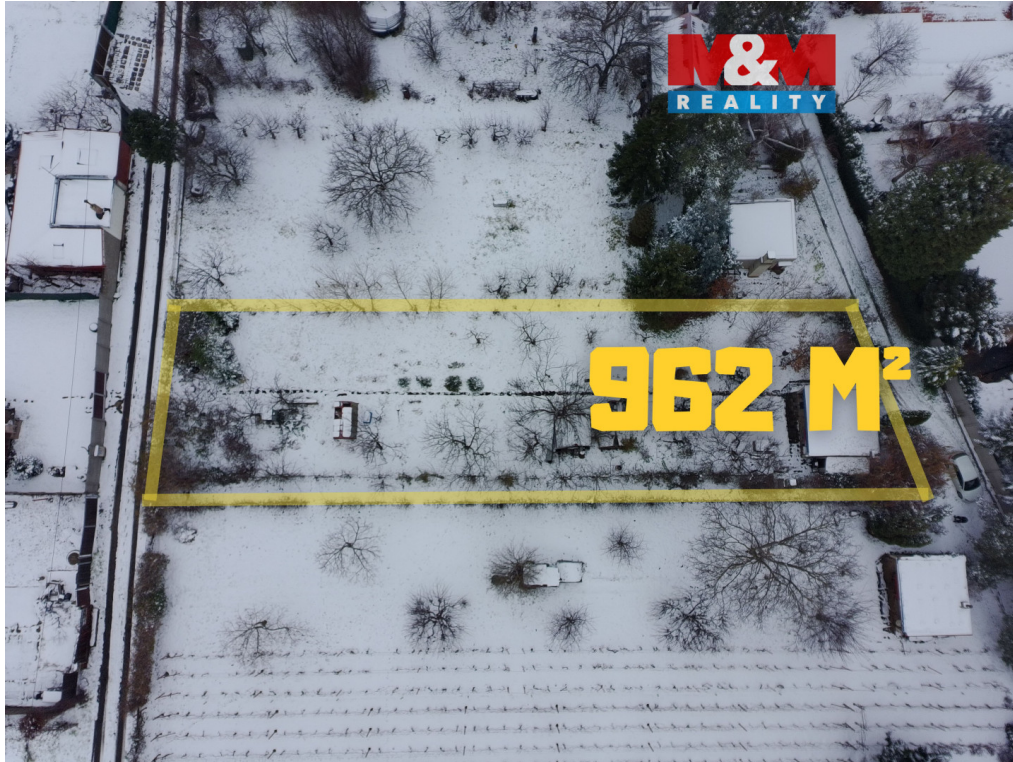

## Prodej pozemku k bydlení, 962 m<sup>2</sup>, Břeclav

69141, Břeclav

**3 030 300 Kč**

za nemovitost

Cena zahrnuje provizi RK a veškerý právní servis.

Vyřizuje

**Kašníková Tereza****Tel.:** 800 100 446**GSM:** 296 399 006**E-mail:** [info@mmreality.cz](mailto:info@mmreality.cz)**Celková plocha:** 962 m<sup>2</sup>**Druh pozemku:**

pro bydlení

**Umístění objektu:** okraj obce

**POPIS NEMOVITOSTI:** Nabízíme Vám ke koupi stavební pozemek o výměře 962 m<sup>2</sup>, který se nachází v klidné a vyhledávané části Poštorná na okraji města Břeclav. Pozemek je rovinatý a svými rozměry, zejména šíří cca 16 m, umožňuje pohodlnou výstavbu rodinného domu dle individuálních představ.

Dle územního plánu je pozemek určen k bydlení, s možností výstavby jednopodlažního domu a maximální zastavěností 50 % plochy. Pozemek je tak ideální pro ty, kteří hledají prostor pro realizaci moderního a komfortního bydlení. Elektrina se nachází na hranici pozemku, voda a kanalizace přibližně 70 metrů od parcely. Přístup je zajištěn po zpevněné obecní komunikaci.

Lokalita nabízí dostatek soukromí, pohodlnou dostupnost do centra Břeclavi a současně i bezprostřední kontakt s okolní přírodou.

Pozemek je tak ideální volbou pro ty, kteří preferují plnou občanskou vybavenost v dosahu, avšak zároveň chtějí bydlet jen pár kroků od lesa a klidného prostředí.