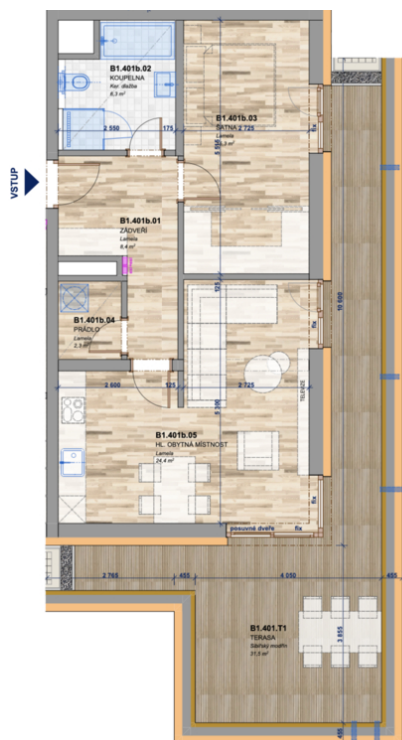

Prodej bytu 2kk v rezidenci Riverfront Gardens, Zlín

Smetanova, Zlín

REMAX

9 100 000 Kč
za nemovitost

Vyřizuje

Pavla Rathuská

GSM: +420603986976

E-mail:

pavla.rathuska@re-max.cz

Dispozice bytu: 2+kk

Počet podlaží v domě: 5

Druh objektu: cihlová

Vlastnictví: osobní

Plyn: Plynovod

Energetická náročnost: B - Velmi úsporná

Podlaží v domě: 5

Celková podlahová plocha: 88 m²

Stav objektu: velmi dobrý

Sklep: 4 m²

Odpad: Kanalizace

POPIS NEMOVITOSTI: Nabízíme k prodeji nadstandardní byt 2+kk o podlahové ploše 56,7 m² s prostornou terasou 31,5 m², nacházející se ve 4. patře novostavby v prestižní rezidenci Riverfront Gardens ve Zlíně. Lokalita je velmi žádaná díky blízkosti centra města a kompletní občanské vybavenosti.

Dispozice a vybavení:

prostorný obývací pokoj s kuchyňským koutem, který je již vybaven moderní kuchyňskou linkou včetně spotřebičů. Ložnice, samostatná šatna. Koupelna s vanou, umyvadlem a wc značky Villeroy & Boch.

Dalším z benefitů je velká terasa s nádherným výhledem, vhodná k relaxaci i venkovnímu posezení.

Byt je světlý, vzdušný a působí velmi moderním dojmem díky kvalitním materiálům a provedení.

Další informace:

celková plocha: 88,2 m² (byt 56,7 m² + terasa 31,5 m²), jedná se o novostavbu s výtahem,

klidná lokalita s výbornou dostupností služeb, obchodů a MHD, cyklostezek, nemocnice.

Tento byt je ideální volbou jak pro vlastní bydlení, tak i jako investiční příležitost díky atraktivní lokalitě a modernímu