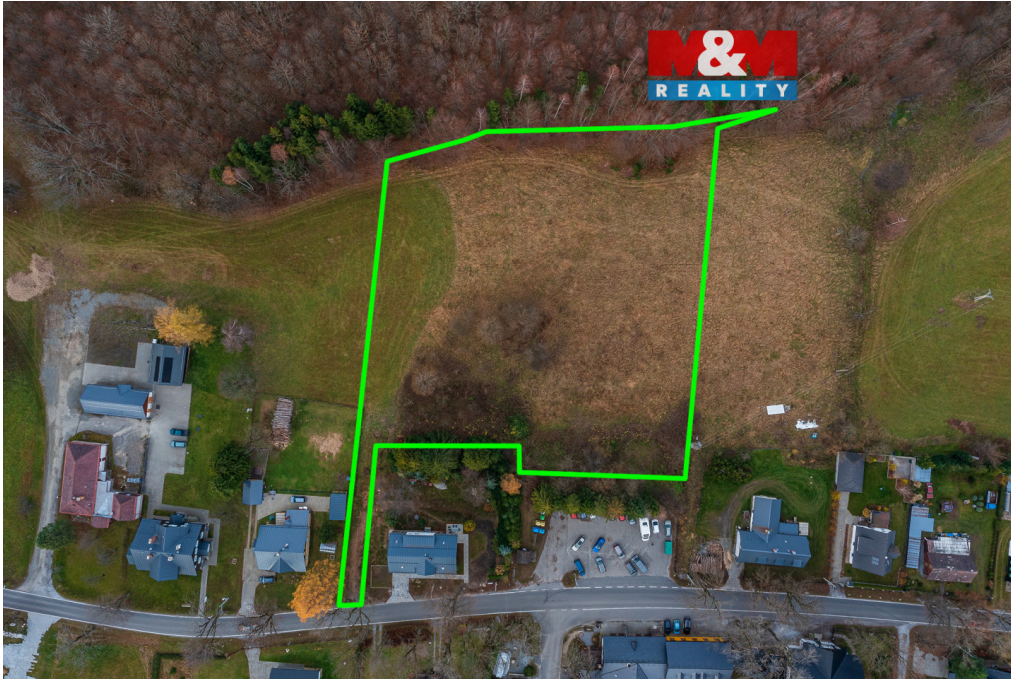

Prodej louky, 8554 m², Zlaté Hory - Rejvíz

79376, Zlaté Hory

6 201 650 Kč

za nemovitost

včetně provize RK a
právního servisu

Vyřizuje

Štěpka Karel

Tel.: 800 100 446

GSM: 296 399 006

E-mail: info@mmreality.cz

Celková plocha:	8 554 m²
Umístění objektu:	klidná část obce

Druh pozemku:	trvalý travní porost

POPIS NEMOVITOSTI: Nabízíme soubor dvou pozemků o celkové výměře 8554 m² v okrajové části obce Zlaté Hory - Rejvíz. Pozemky jsou v katastru vedeny jako trvalý travní porost (8436 m²) a zahrada (118 m²) a jsou rovinaté. Navazují však na zástavbu obce a tím pádem by mohly být zajímavé pro toho, kdo si do budoucna vyjednává změnu územního plánu pro výstavbu. Pozemky navazují na hlavní komunikaci (silnici v majetku Olomouckého kraje). V té a také podél ní je veden vodovodní řád a kanalizace. Pozemky jsou dle územního plánu vedeny jako plochy orné půdy a trvalých travních porostů. Hlavní využití: zemědělská rostlinná výroba, pastevní chov skotu a ovcí. Přípustné využití: stavby pro zemědělství (pro zemědělskou prvovýrobu s přímou vazbou na činnost zajišťovanou v daném území), účelové objekty a zařízení pro zemědělskou výrobu (pastevní ohrazení, výběhy pro koně, přístřešky pro pastevní chov skotu a ovcí, napáječky, stavby pro letní ustájení skotu a ovcí, stavby pro skladování sena a slámy, stavby včelínů), atd.