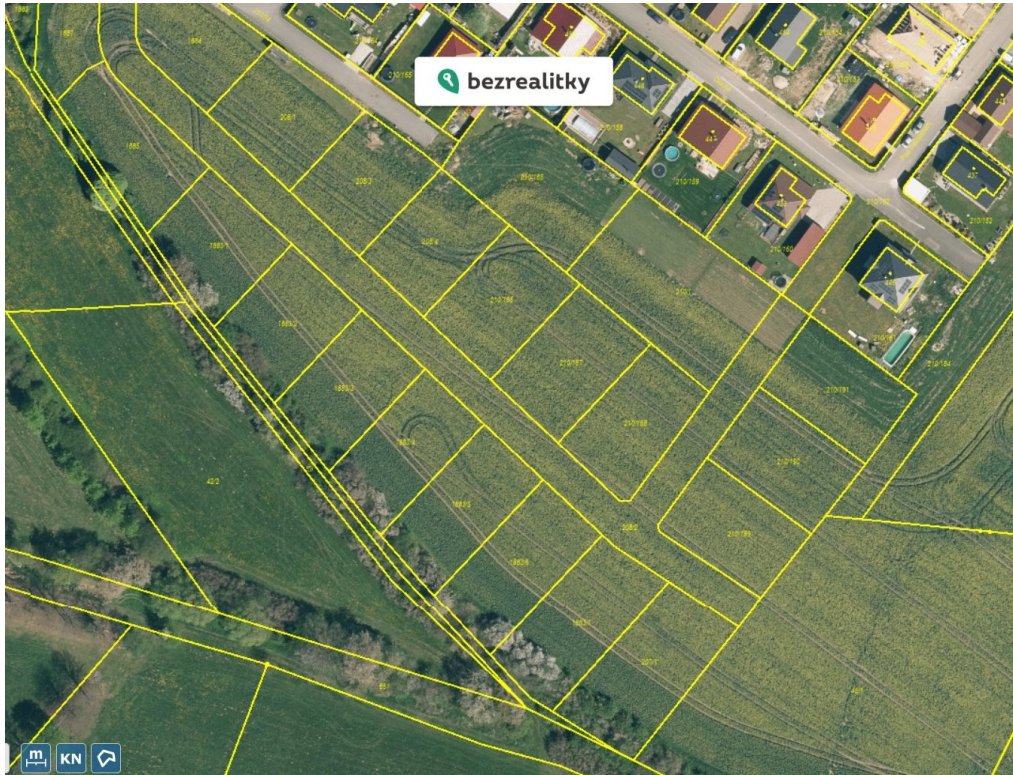

Prodej pozemku 820 m²

25708, Načeradec

1 927 000 Kč
za nemovitost

Vyřizuje
Bezrealitky s.r.o
GSM: +420 226 254 111
E-mail:
inzerce@bezrealitky.cz

Celková plocha: 820 m²

Druh pozemku: pro bydlení

POPIS NEMOVITOSTI: Nabízíme k prodeji pozemky pro bydlení, situované v klidné části městyse Načeradec. Jsou ideální volbou pro ty, kteří hledají útočiště mimo rušné městské prostředí, ale stále se chtějí těšit z dobré dopravní dostupnosti lokality.

Pozemky v nabídce mají variabilní výměru od 820 až do 1500 m² a vybere si tak určitě každý zájemce. Jsou zasazeny do malebné krajiny obklopené lesy a zelení, což je činí ještě atraktivnějším pro milovníky přírody a klidného bydlení. U paty každé parcely zřízen pilíř s přípojkou elektřiny, přívod vody a šachta s napojením na místní kanalizaci. Nechybí v neposlední řadě také vysokorychlostní optický kabel!

Vše je tak připraveno k okamžitému zahájení výstavby RD.

Cena pozemku činí 2 350 Kč za m² včetně DPH v případě závazku postavit RD do 7 let od uzavření smlouvy. V případě koupě pozemku bez této podmínky je cena 2 950 Kč za m².