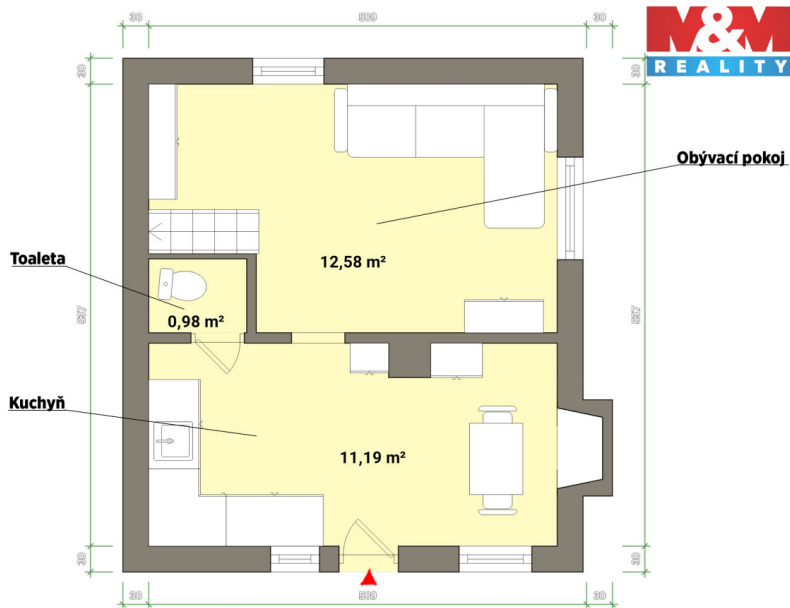

PŘÍZEMÍ

Výměry jsou pouze orientační.

Zastavěná plocha:	50 m ²	Užitná plocha:	50 m ²
Plocha parcely:	375 m ²	Druh objektu:	dřevěná
Stav objektu:	velmi dobrý	Počet podlaží v objektu:	1
Umístění objektu:	klidná část obce	Energetická náročnost:	G - Mimořádně nevhodná