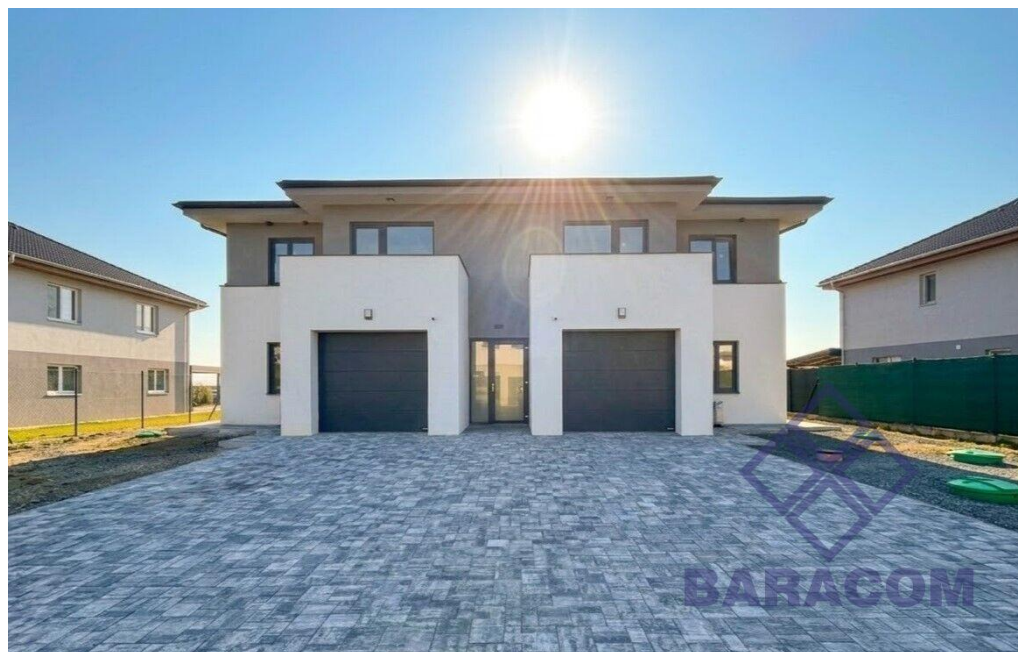

## Prodej novostavby 6+kk se dvěma bytovými jednotkami, garáží a zahradou - Polerady u Prahy

25063, Polerady

**13 990 000 Kč**  
za nemovitost

Vyřizuje  
**Leona Šmejkal**  
**Sichlerová**  
Tel.: 602 429 949  
GSM: 774 556 658  
E-mail:  
[reality@baracom.cz](mailto:reality@baracom.cz)

**POPIS NEMOVITOSTI:** Poslední volná bytová jednotka! Nabízíme Vám ke koupi moderní bytovou jednotku v rodinném domě v klidné obci Polerady u Prahy. Dům je rozdělen na dvě samostatné jednotky, přičemž jedna je již rezervovaná a k dispozici zbývá poslední volný byt. Díky své dispozici a technickému řešení poskytne maximální komfort i náročným uživatelům.

Dům je v tuto chvíli ve fázi dokončování interiéru. Právě se pokládají kvalitní vinylové podlahy, instalují se elegantní interiérové dveře a dokončují se obklady a dlažby. Nemovitost bude předána v nadstandardním provedení „na klíč“, kompletně připravená pro nového majitele.

Hlavní přednosti volné bytové jednotky:

- Jedinečná šance - druhá polovina domu je již rezervovaná
- Velkorysá dispozice - dostatek prostoru, vzdušné a světlé místnosti
- Garáž + parkovací místa přímo na pozemku
- Vlastní zahrada pro relaxaci i rodinné aktivity
- Novostavba - bez nutnosti dalších investic
- Tepelné čerpadlo DAIKIN pro energeticky úsporný provoz
- Podlahové vytápění v celém domě
- Plastová okna, izolační trojskla v barvě antracit - skvělá tepelná i akustická izolace
- Příprava na krb - možnost dotvořit atmosféru dle vlastních představ
- Příprava na chytrou domácnost a zabezpečovací systém
- Sádkartonové podhledy pro zabudované osvětlení