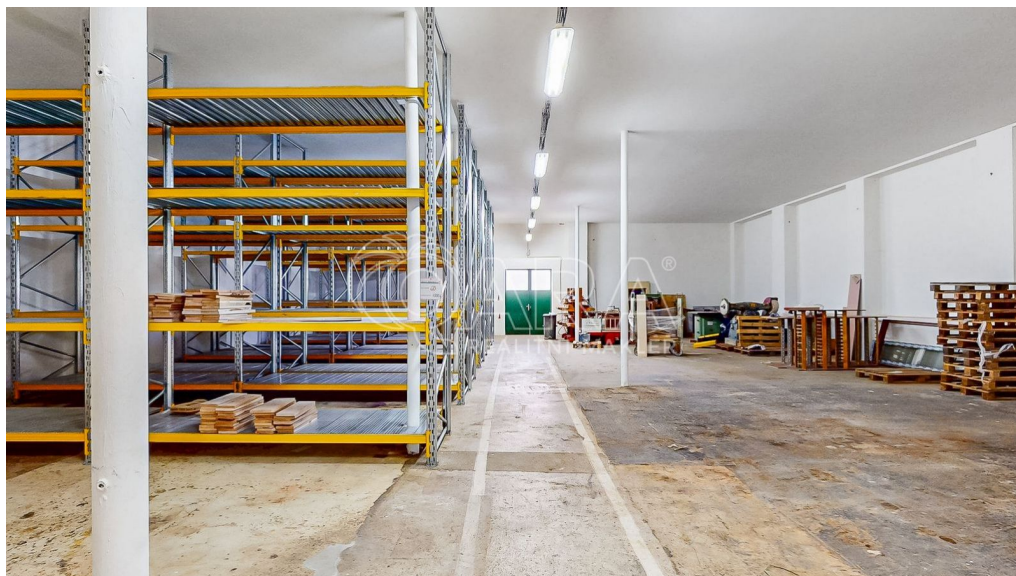

K pronájmu: Výrobní a skladovací hala 1 700 m v Lubech u Chebu připraveno k okamžitému využití

Luby

59 000 Kč
za měsíc

cena včetně provize a
právních služeb

Vyřizuje

Ing. Ondřej Soukup

Tel.: +420 602427211

GSM: +420 602427211

E-mail:

ondrej.soukup@qara.cz

Plocha kanceláří:	1700 m²	Druh objektu:	cihlová
Stav objektu:	po rekonstrukci	Druh prostor:	Skladovací
Umístění objektu:	okraj obce	Doprava:	silnice; autobus
Odpad:	Kanalizace	Energetická náročnost:	G - Mimořádně nehospodárná

POPIS NEMOVITOSTI: Hledáte velký prostor pro své podnikání v lokalitě s výbornou dopravní dostupností a bez potřeby dalších investic? V areálu v Lubech u Chebu nabízíme k pronájmu prostornou halu o ploše 1 700 m, která je připravena k okamžitému provozu (z toho 1.NP s plochou cca 1400 m a suterén cca 300 m).

Budova prošla rozsáhlými technickými úpravami a je ideálním řešením pro lehkou výrobu, sklad, logistiku nebo jako základna pro další podnikatelské aktivity.

Co objekt nabízí:

- Kompletně modernizovaná elektroinstalace a rozvody
- Zrekonstruované vytápění (nový kotel na tuhá paliva, připraveno i na tepelné čerpadlo)
- Nová plastová okna s izolačními skly
- Zateplené stropy
- Opravené zázemí pro zaměstnance šatny, toalety

Připojení a energie: