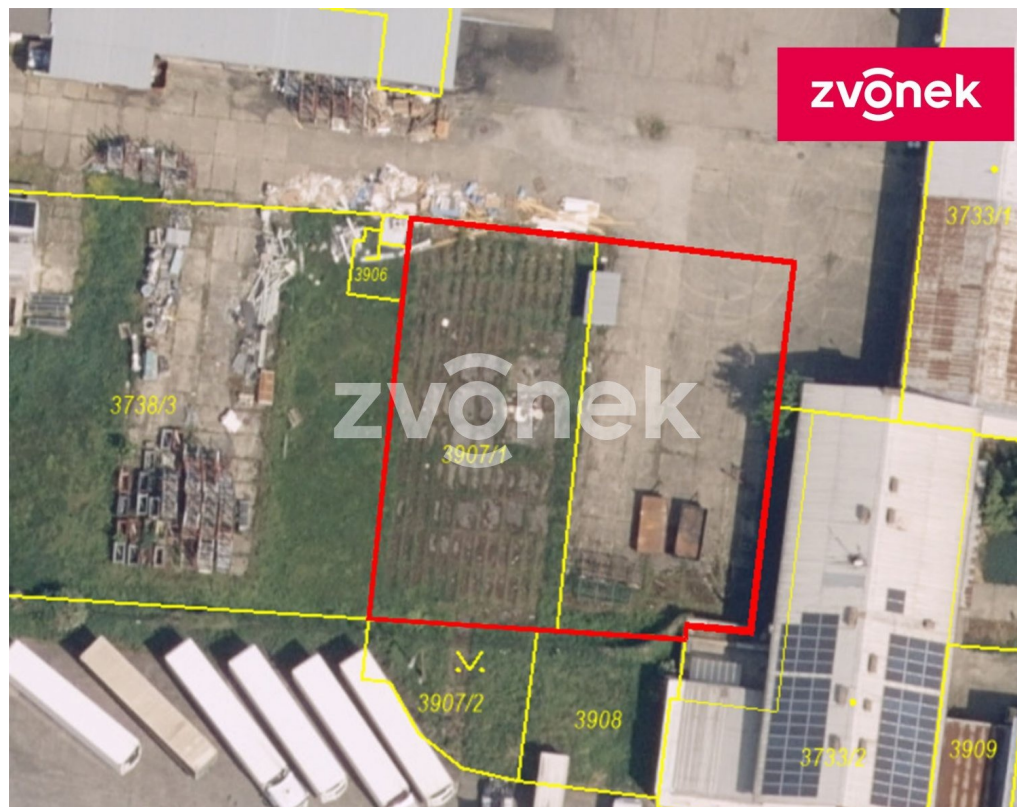

Pronájem parkoviště v průmyslovém areálu - Kunovice

68604, Kunovice

85 Kč
za m²/měsíc

Vyřizuje
Jiří Tomaňa
Tel.: +420 577 200 100
GSM: +420 603 246 680
E-mail:
agentura@zvonek.cz

Celková plocha: 800 m²

Komunikace: asfaltová

Druh pozemku: ostatní

POPIS NEMOVITOSTI: Nabízíme exkluzivně k pronájmu parkovací, případně skladovací plochu v průmyslovém areálu v Kunovicích. Jedná se o pronájem zpevněné plochy v oploceném, uzavřeném areálu se zabezpečením a ochranou ne jen kamerovým systémem a alarmem. S možným přístupem kdykoliv tzv. 24/7. Plocha k pronájmu činí 800 až 1.000 m². Plocha je vhodná k parkování i velké dopravní techniky, kamiony, dodávky, stavební technika, zemědělské stroje. Případně uskladnění materiálu dle předchozí dohody s majitelem areálu. Areál je vzdálen necelé 4 km od napojení na obchvat a následnou dálnici. Plochu je možno PRONAJMOUT I PO ČÁSTECH. Minimální doba pronájmu činí 12 měsíců. Plocha je volná ihned.