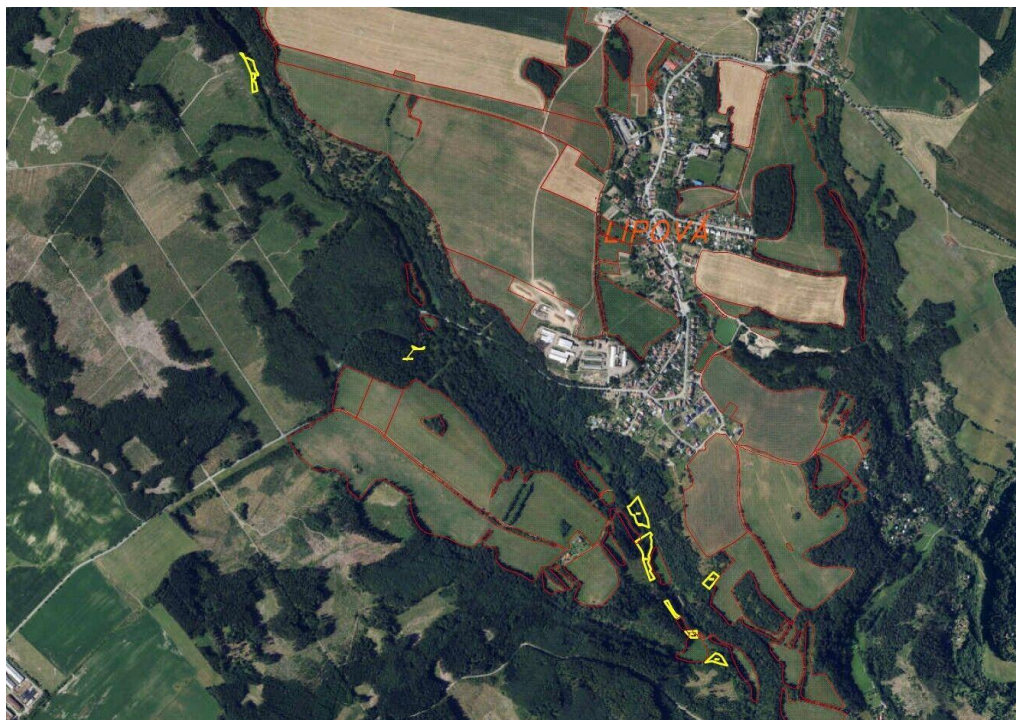

Prodej pozemků Lipová

79845, Lipová

631 000 Kč

za nemovitost

Prodávající si vyhrazuje právo vybrat kupujícího na základě jím zvolených kritérií.

Vyřizuje

Romana Jungwirthová

Tel.: 380 405 390

GSM: +420 606 638 700

E-mail:

jungwirthova@fondrealit.cz

Celková plocha:

13 140 m²

Druh pozemku:

zemědělská

POPIS NEMOVITOSTI: Nabízíme k prodeji pozemky o celkové výměře 13 140 m² u Lipové. Jedná se o prodej celkem 8 pozemků, které se nacházejí v okolí obce. Dva pozemky jsou obhospodařovány na základě pachtovní smlouvy, částečná výměra je vedena ve veřejném registru půdy LPIS. V katastru nemovitostí jsou všechny vedeny jako trvalý travní porost.

Obec Lipová se nachází v okrese Prostějov v Olomouckém kraji. Obec Lipová, se svými místními částmi Hrochov a Seč, leží uprostřed krásné lesnaté a kopcovité krajiny Dražanské vysočiny, asi 25 km západně od Prostějova. Okolí je velmi vyhledávanou lokalitou pro rekreaci. Název katastrálního území je též Lipová. V případě zájmu nás neváhejte kontaktovat.