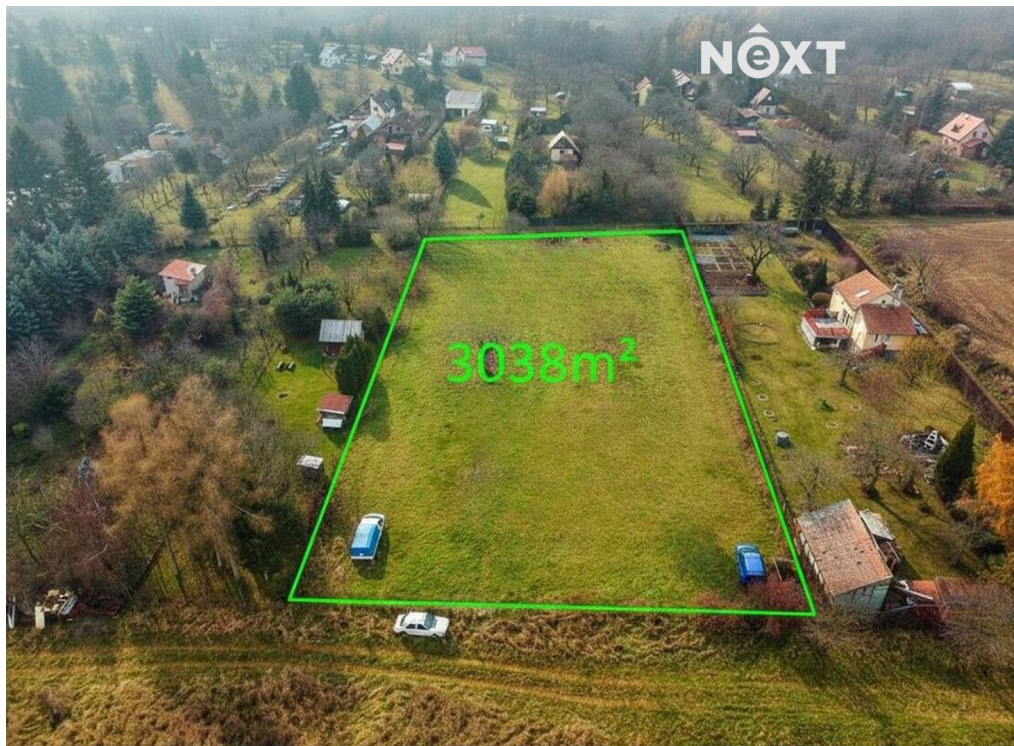

Prodej pozemek Bydlení, 3038m²

79806, Otaslavice

2 790 000 Kč
za nemovitost

Vyřizuje

Mgr. Vladimír Zapletal

Tel.: 800 700 099

GSM: +420 725 173 088

E-mail:

info@nextreality.cz

Celková plocha:	3 038 m²
Energetická náročnost:	G - Mimořádně nevhodná

Druh pozemku: pro bydlení

POPIS NEMOVITOSTI: SLEVA!

Nabízíme ke koupi stavební pozemek o výměře 3 038 m² v obci Otaslavice. Pozemek se nachází v klidnější části obce, v blízkosti zeleně a lesa, s pěknými výhledy do okolí.

Obec Otaslavice leží 12 km od Prostějova. Vodovod, plynovod a kanalizace jsou do 10 metrů od hranice pozemku.

Vhodné pro:

- výstavbu rodinného domu v klidné lokalitě
- větší zahradu, sad nebo kombinaci bydlení a rekreace
- investiční záměr (dle možností rozdělení na parcely a napojení)

Neváhejte a domluvte si prohlídku ještě dnes.

Zajištění nejvýhodnějšího financování při koupi je samozřejmostí. Při složení 20 % vlastních finančních prostředků můžeme vyřešit financování i bez prokazování příjmů. Nebo potřebujete vyměnit své bydlení za tuto nemovitost? Vezmeme vaši nemovitost do protiúčtu nebo vám zprostředkujeme její prodej. Pro komunikaci uvádějte evidenční číslo