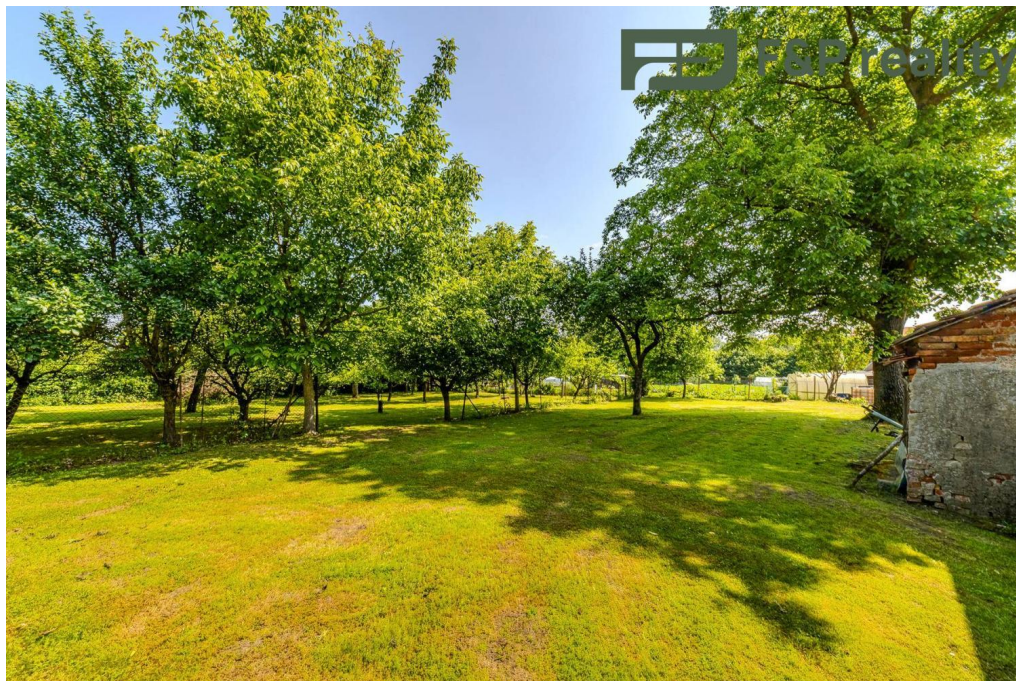

Prodej pozemek Bydlení|Pardubický kraj, Ústí nad Orlicí, Zádolí, 10, 56601

56601, Zádolí, Kostomlaty nad Labem

2 190 000 Kč
za nemovitost

Vyřizuje

Libor Šindelář

Tel.: 601106601

GSM: +420 733 375 116

E-mail:

poptavka@fprealty.cz

Celková plocha: 2 004 m²

Umístění objektu: centrum obce

Druh pozemku: pro bydlení

Energetická náročnost: G - Mimořádně nehospodárná

POPIS NEMOVITOSTI: Nabízíme k prodeji pozemek o velikosti 2004 m² v klidné části obce Zádolí u Vysokého Mýta.

Hlavní parametry:

Celková výměra pozemku 2004 m²

Pozemek je určen dle územního plánu k výstavbě

Na hranici parcely se nachází přípojka elektřiny

Pro zásobování vodou je nutné vybudovat vlastní studnu

Přednosti lokality:

Velmi klidné místo na okraji obce

Minimální zástavba v okolí a dostatek soukromí

Ideální prostředí pro trvalé bydlení i rekreační účely

Skvělá dostupnost:

Dálnice D11 je vzdálena přibližně 6 km, přesto je lokalita chráněna okolní přírodou

Výborné spojení do Vysokého Mýta a dalších měst v okolí