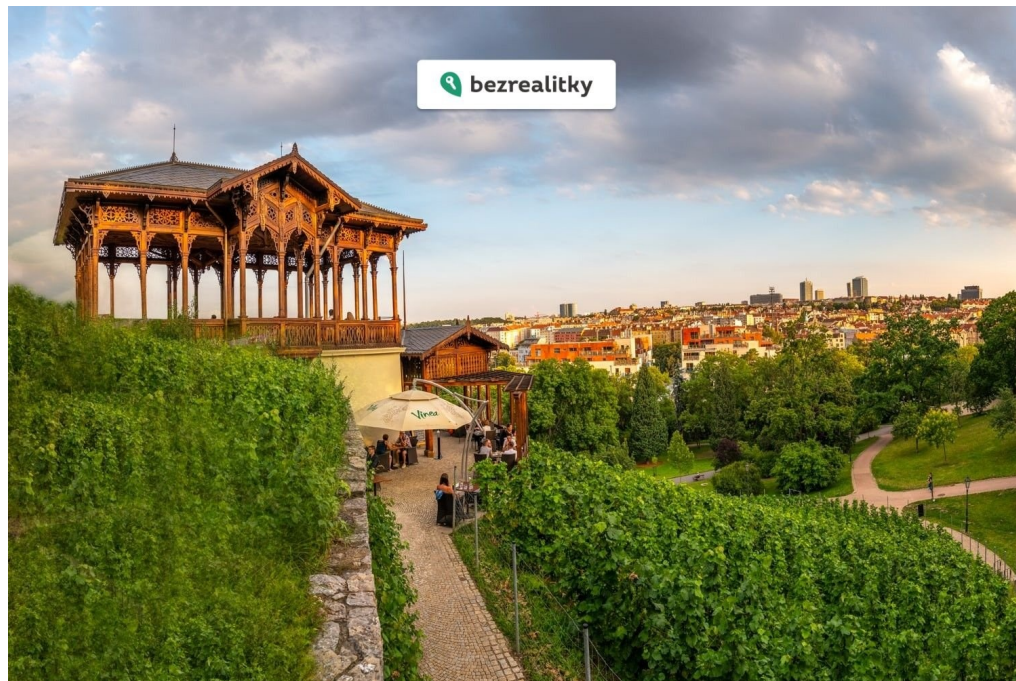

Prodej bytu 1+kk 38 m²

Vršovická, 10100, Praha 10, Praha

8 900 000 Kč
za nemovitost

Vyřizuje
Bezrealitky s.r.o
GSM: +420 226 254 111
E-mail:
inzerce@bezrealitky.cz

Dispozice bytu:	1+kk	Podlaží v domě:	5
Počet podlaží v domě:	6	Celková podlahová plocha:	38 m²
Druh objektu:	smíšená	Stav objektu:	velmi dobrý
Vlastnictví:	osobní	Balkón:	5 m²
Sklep:	4 m²	Umístění objektu:	klidná část obce
Energetická náročnost:	C - Úsporná		

POPIS NEMOVITOSTI: Nabízíme Vám k prodeji velmi pěkný světlý byt o dispozici 1+kk a podlahové ploše 38 m², ke kterému náleží sklep, nacházející se na adrese Vršovická 1525, Praha 10 - Vršovice, v těsné blízkosti nádraží Praha -Vršovice, náměstí Bratří Synků nebo parku Grébovka.

Byt se nachází ve 5. nadzemním podlaží moderního polyfunkčního komplexu. V domě je výtah, ostraha 24 hodin, podzemní parkoviště. K výborné občanské vybavenosti přispívají i restaurace, fitcentrum či supermarket Lidl, to vše přímo v areálu komplexu.

Interiér bytu tvoří vstupní chodba s velkorysou šatnou, koupelna se sprchovým koutem, moc pěkný open space pokoj s kuchyňským koutem vybaveným veškerými spotřebiči, vč. lednice s malým mrazákem.

Z pokoje, který je orientovaný na východ, vstoupíte na prostorný balkon s nádherným výhledem na Havlíčkovy sady a vinici Grébovka, poskytuje tedy příjemné místo pro odpočinek či posezení s přáteli.

Skvělá lokalita nadchne nejen sportovce; oblíbený park Havlíčkovy sady je vhodný absolutně pro všechny. Najdete zde sportoviště i možnosti posezení u sklenky vína.

Výborná je i dopravní dostupnost díky tramvajové zastávce či vlakové stanici Praha - Vršovice nebo zastávce Bratří Synků.