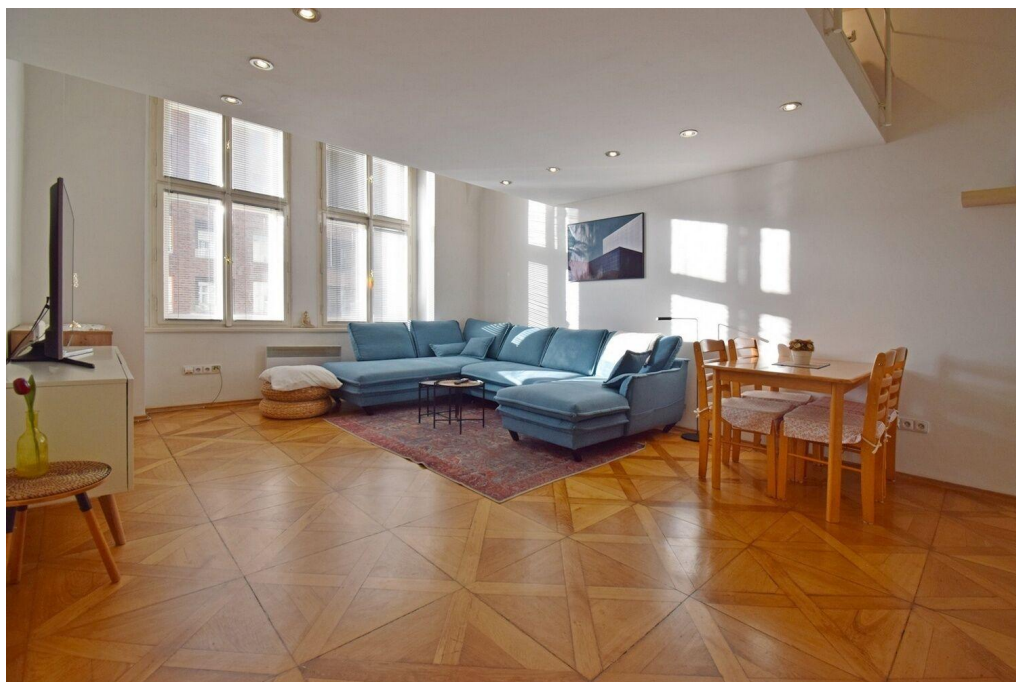

Kompletně zařízený 1+1 s patrem na spaní u metra Anděl, Praha 5

Na Valentince, 15000, Praha 5, Praha

Rezervace

Vyřizuje

Jan Schicker

Tel.: 222 253 727

GSM: 603 279 262

E-mail:

schicker@zitareality.cz

Dispozice bytu:	1+1	Podlaží v domě:	2
Počet podlaží v domě:	5	Celková podlahová plocha:	44 m²
Druh objektu:	cihlová	Stav objektu:	velmi dobrý
Vlastnictví:	osobní	Umístění objektu:	centrum obce
Doprava:	vlak; silnice; MHD; autobus	Elektřina:	Elektro - 230 V
Voda:	Vodovod	Telekomunikace:	Internet
Topení:	Lokální - elektrické	Odpad:	Kanalizace
Ostatní rozvody:	Kabelová televize	Energetická náročnost:	D - Méně úsporná

POPIS NEMOVITOSTI: Atypický, kompletně zařízený byt u stanice metra Anděl v rekonstruované domě s výtahem a skvělou dopravní dostupností i občanskou vybaveností včetně vyhlášených restaurací a obchodního centra. Kuchyňská linka je spojená s nikou vybavenou malým sofa a psacím stolem. Koupelna s vanou je společná s WC je opatřena pračkou i sušičkou. Prostorný obývací pokoj má místo pro jídelní stůl se 4 židlemi, a díky vysokému stropu je místo i patro na spaní. Byt je vhodný maximálně pro dvě osoby. K nastěhování od 1.7.2026