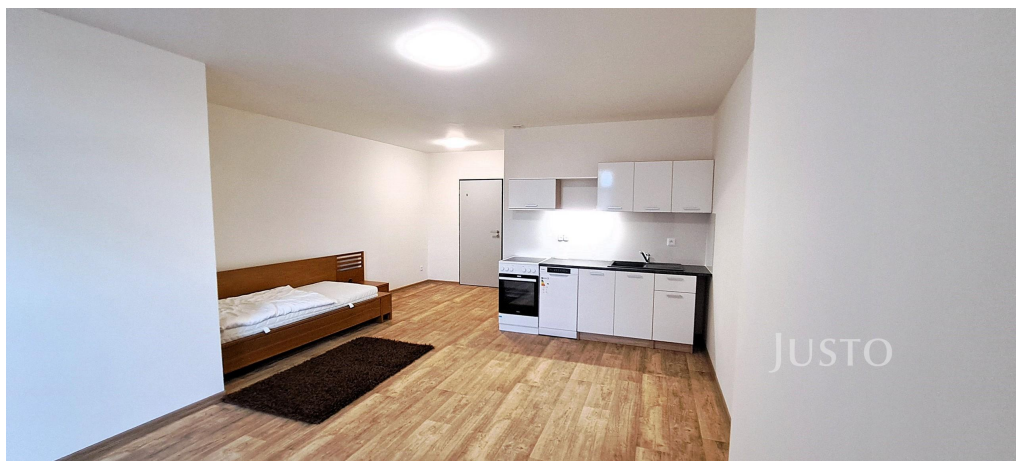

Pronájem garsoniéry 25 m²

Čížová

7 900 Kč

za měsíc

+ 3500 sl. včetně el. +
16000 Jistota(kauce) +
odměna RK

Vyřizuje

Markéta Modrová

Tel.: 603 333 375

GSM: 603 882 722

E-mail: modrova@justo.cz

Dispozice bytu:	1+kk	Podlaží v domě:	1
Počet podlaží v domě:	1	Celková podlahová plocha:	25 m²
Druh objektu:	cihlová	Stav objektu:	velmi dobrý
Vlastnictví:	osobní	Umístění objektu:	klidná část obce
Elektrina:	Elektro - 230 V	Voda:	Místní zdroj vody
Telekomunikace:	Internet	Topení:	Lokální - elektrické
Odpad:	Kanalizace	Energetická náročnost:	D - Méně úsporná

POPIS NEMOVITOSTI: V zastoupení majitele nabízíme pronájem bytu 1+KK v Topělci u Čížové, okr. Písek. Byt se nachází v rodinném stavení. V bytě je kuchyňská linka, s myčkou a pračkou. V koupelně je sprchový kout, WC, umyvadlo. Byt je po celkové rekonstrukci, nová kuchyňská linka, vinylové podlahy, trouba s keramickou deskou. Vytápění bytu je el. topné panely, ohřev vody el. boiler. K bytu náleží sklep, přímo proti vchodovým dveřím. Parkování je možné před domem.

Klidné bydlení v dosahu 10 minut do centra města Písku.