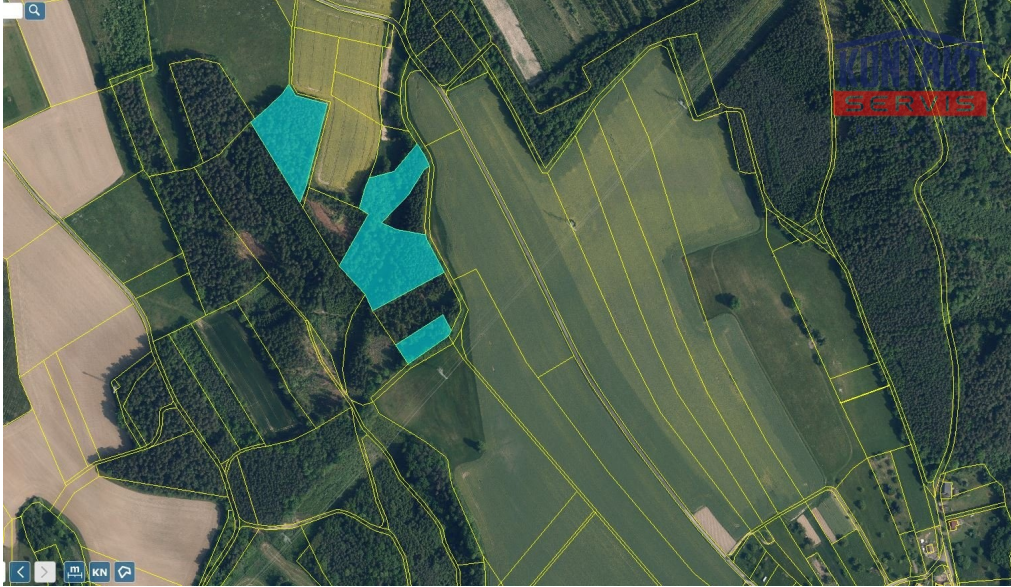

Prodej lesních pozemků u obce Radostín

46344, Radostín, Sychrov

**445 000 Kč**

za nemovitost

14,46 Kč/m², včetně DPH,
včetně poplatků, včetně
provize, včetně právního
servisu

Vyřizuje

Veronika Šedivá**Tel.:** 605 238 493**GSM:** +420 739 439 207**E-mail:**[veronika.sediva@kontaktse
rvis.cz](mailto:veronika.sediva@kontaktse
rvis.cz)**Celková plocha:** 30 767 m²**Druh pozemku:** les

POPIS NEMOVITOSTI: Mezi obcemi Vrchovina a Radostín prodáváme soubor pozemků lesního charakteru o celkové rozloze 3,07 ha, který se skládá ze třech parcel. Tyto parcely tvoří samostatné funkční celky a nachází se ve vlastnictví pouze jednoho majitele. V lesích dominují hlavně Smrkové porosty s příměsí Borovice a Břízy. Největší parcela o výměře 17.992 m² je z cca 1/3 vytěžená a na zbývající ploše jsou zastoupeny hlavně smrkové porosty, když věková skladba je v rozmezí 20 - 50 let o celkové dřevní zásobě cca 225 m³. Druhá parcela je cca z 1/2 poloviny vytěžená, na druhé polovině jsou zastoupeny hlavně porosty Borovice a Břízy, když věková skladba jednotlivých dřevin je okolo 80 let a celková dřevní zásoba činí cca 134 m³. Na poslední a nejmenší parcele jsou zastoupeny mladé smrkové porosty, cca 20 let o dřevní zásobě cca 30 m³. Zájemcům doporučujeme osobní prohlídku, kterou mohou absolvovat i sami. Součástí ceny není správní poplatek za podání návrhu na vklad do katastru nemovitostí. Přesná výměra prodávaných lesů činí 30.767 m² a katastrální území nese název Radostín u Sychrova. Pro bližší informace nás kontaktujte na níže uvedeném telefonu či e-mailu.